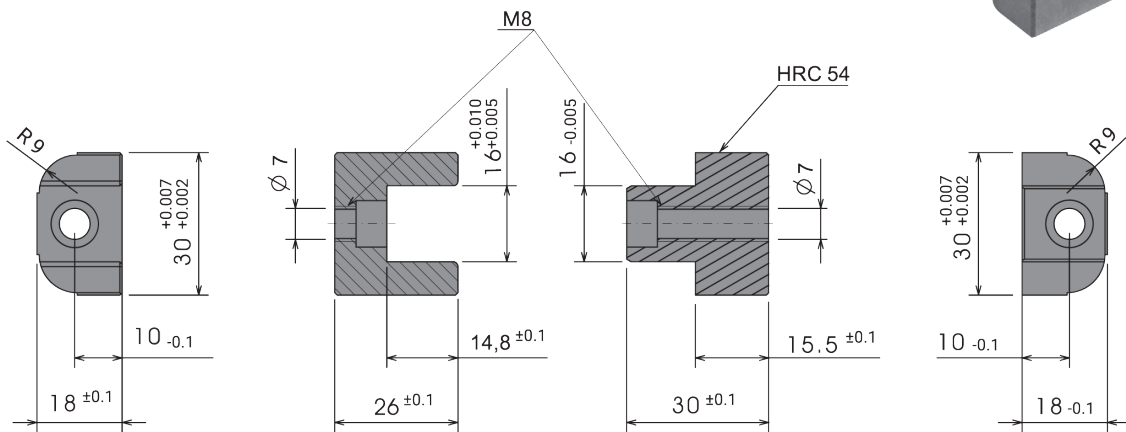

Zamek górny

Top lock

MS522-18

Zamek górny

Top lock

MS522-38