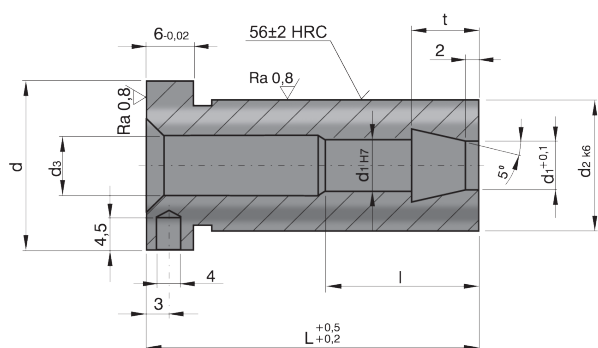

Tulejowy zbierak wlewka

Sprue pullers bushing

TZW

d2	d3	d	d1	t	l	L	NR KAT.
12	4,5	16	4	7	18	22	TZW-1222
						27	TZW-1227
						36	TZW-1236
						46	TZW-1246
						56	TZW-1256
18	6,5	22	6		22	TZW-1822	
					27	TZW-1827	
					36	TZW-1836	
					46	TZW-1846	
					56	TZW-1856	
				66	TZW-1866		
				76	TZW-1876		
24	8,5	28	8	9,5	28	36	TZW-2436
						46	TZW-2446
						56	TZW-2456
						66	TZW-2466
						76	TZW-2476
						86	TZW-2486
						96	TZW-2496