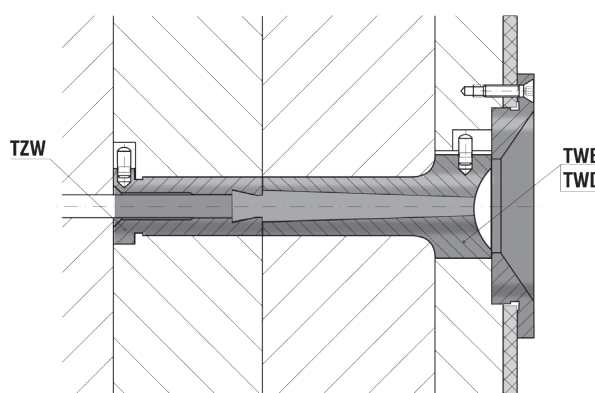

Tulejowy zbierak wlewka

Sprue pullers bushing

TZW

d2	d3	d	d1	t	l	L	NR KAT.
12	4,5	16	4	7	18	22	TZW-1222
						27	TZW-1227
						36	TZW-1236
						46	TZW-1246
						56	TZW-1256
18	6,5	22	6		22	TZW-1822	
					27	TZW-1827	
					36	TZW-1836	
					46	TZW-1846	
					56	TZW-1856	
				66	TZW-1866		
				76	TZW-1876		
24	8,5	28	8	9,5	28	36	TZW-2436
						46	TZW-2446
						56	TZW-2456
						66	TZW-2466
						76	TZW-2476
						86	TZW-2486
						96	TZW-2496