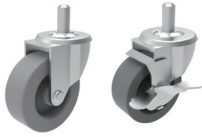

进口脚轮

丝杆活动型 - 轻载型

■ 丝杆万向型 - 轻载型

进口产品

① 代号	类型	脚架			轮部			
		M 材质	S 表面处理	刹车形式	② 材料代号	M 材质	颜色	轴承
HQ-CVBD	丝杆活动型	Q235A	镀锌	-	SA	人造胶	灰色	轴承
HQ-CVBU				五金边刹				轴套

订购编号示例

① 代号	-	② D	-	③ 材料代号
HQ-CVBD	-	D75	-	SA

① 代号	型号		H	W	R	M	L	容许载荷 (kg)	参考重量 (kg)	
	② D	③ 材料代号							HQ-CVBD	HQ-CVBU
无刹 HQ-CVBD 五金边刹 HQ-CVBU	65	SA	85	27	57.5	12	25	50	0.36	0.4
	75		62.5		0.37				0.45	
	100		82		0.46				0.54	