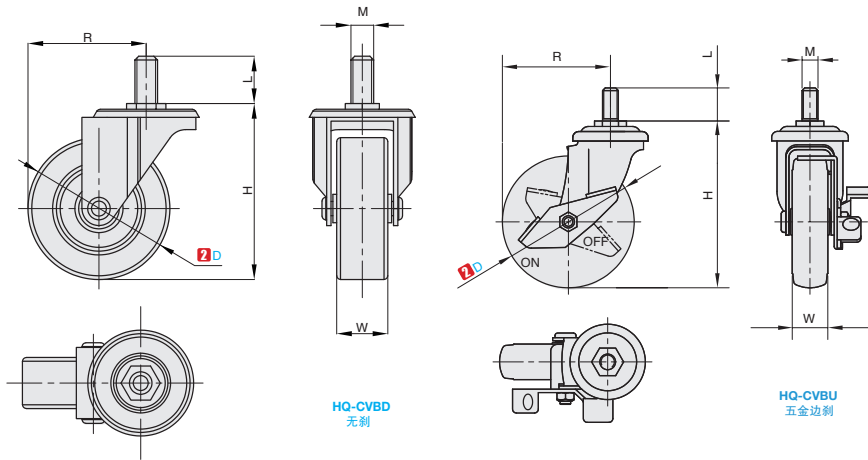

进口脚轮

丝杆活动型 - 轻载型

■ 丝杆万向型 - 轻载型

进口产品

① 代号	类型	脚架			轮部			
		M 材质	S 表面处理	刹车形式	② 材料代号	M 材质	颜色	轴承
HQ-CVBD	丝杆活动型	Q235A	镀锌	-	SA	人造胶	灰色	轴承
HQ-CVBU				五金边刹				轴套

订购编号示例

① 代号	-	② D	-	③ 材料代号
HQ-CVBD	-	D75	-	SA

① 代号	型号		H	W	R	M	L	容许载荷 (kg)	参考重量 (kg)	
	② D	③ 材料代号							HQ-CVBD	HQ-CVBU
无刹 HQ-CVBD 五金边刹 HQ-CVBU	65	SA	85	27	57.5	12	25	50	0.36	0.4
	75		62.5		0.37				0.45	
	100		82		0.46				0.54	