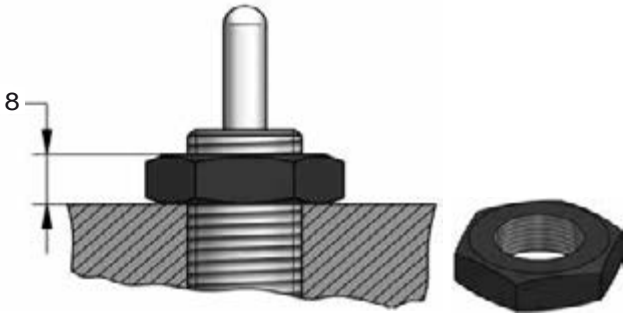

BRIDAS Ø 16

E23-016

E63-016