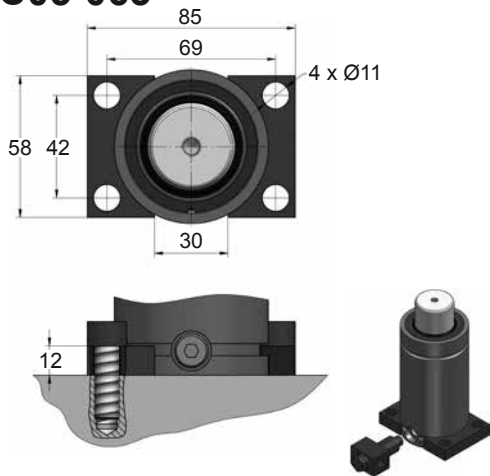

KZ 1500 MOUNTS

Compact Height

B36-063

B41-063

C05-063

C35-063

CODE	KZ 1500 050	KIT S-XXXXXXX KIT C-XXXXXXX	B36-063	18 CG 1-Q
ENG ORDER	GAS SPRING	REPAIR KIT	FLANGE	CHARGING ADAPTER
DEU BESTELLUNG	GASDRUCKFEDER	ERSATZTEILSATZ	FLANSCHEN	LADEADAPTER
FRA COMMANDE	RESSORT À GAZ	KIT DE RÉPARATION	BRIDE	RACCORD DE CHARGE
ITA ORDINE	CILINDRO AD AZOTO	KIT DI MANUTENZIONE	FLANGE	ADATTATORE DI CARICO
ESP PEDIDO	RESORTE DE GAS	KIT DE REPARACION	BRIDA	ADAPTADOR DE CARGA
POR PEDIDO	CILINDRO DE GAS	KIT DE MANUTENÇÃO	FLANGE	ADAPTADOR DE CARGA

KZ 1500 MOUNTS

Compact Height

D02-063

D67-063

CODE	KZ 1500 050	KIT S-XXXXXXX KIT C-XXXXXXX	D02-063	18 CG 1-Q
ENG ORDER	GAS SPRING	REPAIR KIT	FLANGE	CHARGING ADAPTER
DEU BESTELLUNG	GASDRUCKFEDER	ERSATZTEILSATZ	FLANSCHEN	LADEADAPTER
FRA COMMANDE	RESSORT À GAZ	KIT DE RÉPARATION	BRIDE	RACCORD DE CHARGE
ITA ORDINE	CILINDRO AD AZOTO	KIT DI MANUTENZIONE	FLANGE	ADATTATORE DI CARICO
ESP PEDIDO	RESORTE DE GAS	KIT DE REPARACION	BRIDA	ADAPTADOR DE CARGA
POR PEDIDO	CILINDRO DE GÁS	KIT DE MANUTENÇÃO	FLANGE	ADAPTADOR DE CARGA