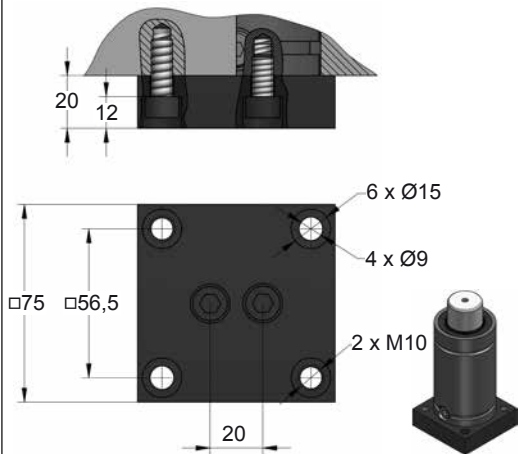

KZ 1500 MOUNTS

Compact Height

B36-063