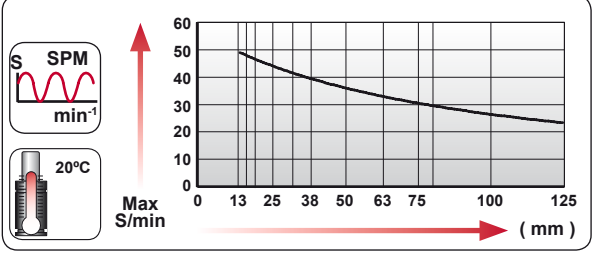

N₂

S_{max} < 90%

V_{max} 1,6 m/s

P_{min} (20°C)
P_{max} (20°C)

T_{min}
T_{max}

600 CP-

bar	psi	bar	psi	°C	°F	°C	°F	
20	290	150	2175	0	32	80	176