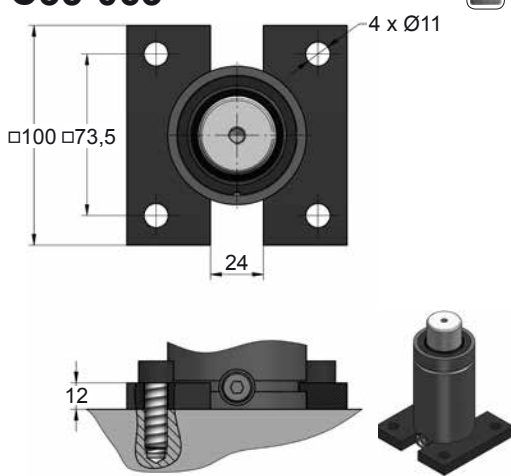

KZ 1500 MOUNTS

Compact Height

B36-063

B41-063

C05-063

C35-063

CODE	KZ 1500 050	KIT S-XXXXXXX KIT C-XXXXXXX	B36-063	18 CG 1-Q
ENG ORDER	GAS SPRING	REPAIR KIT	FLANGE	CHARGING ADAPTER
DEU BESTELLUNG	GASDRUCKFEDER	ERSATZTEILSATZ	FLANSCHEN	LADEADAPTER
FRA COMMANDE	RESSORT À GAZ	KIT DE RÉPARATION	BRIDE	RACCORD DE CHARGE
ITA ORDINE	CILINDRO AD AZOTO	KIT DI MANUTENZIONE	FLANGE	ADATTATORE DI CARICO
ESP PEDIDO	RESORTE DE GAS	KIT DE REPARACION	BRIDA	ADAPTADOR DE CARGA
POR PEDIDO	CILINDRO DE GAS	KIT DE MANUTENÇÃO	FLANGE	ADAPTADOR DE CARGA

KZ 1500 MOUNTS

Compact Height

D02-063

D67-063

CODE	KZ 1500 050	KIT S-XXXXXXX KIT C-XXXXXXX	D02-063	18 CG 1-Q
ENG ORDER	GAS SPRING	REPAIR KIT	FLANGE	CHARGING ADAPTER
DEU BESTELLUNG	GASDRUCKFEDER	ERSATZTEILSATZ	FLANSCHEN	LADEADAPTER
FRA COMMANDE	RESSORT À GAZ	KIT DE RÉPARATION	BRIDE	RACCORD DE CHARGE
ITA ORDINE	CILINDRO AD AZOTO	KIT DI MANUTENZIONE	FLANGE	ADATTATORE DI CARICO
ESP PEDIDO	RESORTE DE GAS	KIT DE REPARACION	BRIDA	ADAPTADOR DE CARGA
POR PEDIDO	CILINDRO DE GÁS	KIT DE MANUTENÇÃO	FLANGE	ADAPTADOR DE CARGA