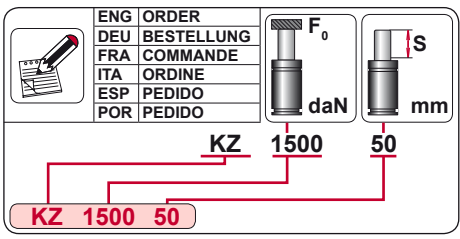

KZ 1500

Compact Height

ORDER	S (mm)	L1 ±0.25 (mm)	L (mm)	Kg.
KZ 1500 013	13	78	65	1.17
KZ 1500 016	16	84	68	1.21
KZ 1500 019	19	90	71	1.25
KZ 1500 025	25	102	77	1.32
KZ 1500 032	32	116	84	1.41
KZ 1500 038	38	128	90	1.49
KZ 1500 050	50	152	102	1.64
KZ 1500 063	63	178	115	1.81
KZ 1500 075	75	202	127	1.97
KZ 1500 080	80	212	132	2.03
KZ 1500 100	100	252	152	2.29
KZ 1500 125	125	302	177	2.61

CODE	Pressure (bar/psi)	F ₀ (daN)	F ₁ (daN)
KZ 1500 050	150 / 2175	1530	2475
KZ-H 1500 050	0 / 0	---	---

N₂

S_{max} < 90%

V_{max} 1,6 m/s

P_{min} (20°C)
P_{max} (20°C)

T_{min}
T_{max}

600 CP-

bar	psi	bar	psi	°C	°F	°C	°F	
20	290	150	2175	0	32	80	176	