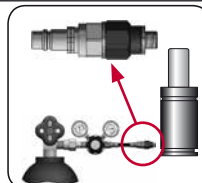

KZ 1500 MOUNTS

Compact Height

B36-063

B41-063

C05-063

C35-063

CODE	KZ 1500 050	KIT S-XXXXXXX KIT C-XXXXXXX	B36-063	18 CG 1-Q
ENG ORDER	GAS SPRING	REPAIR KIT	FLANGE	CHARGING ADAPTER
DEU BESTELLUNG	GASDRUCKFEDER	ERSATZTEILSATZ	FLANSCHEN	LADEADAPTER
FRA COMMANDE	RESSORT À GAZ	KIT DE RÉPARATION	BRIDE	RACCORD DE CHARGE
ITA ORDINE	CILINDRO AD AZOTO	KIT DI MANUTENZIONE	FLANGE	ADATTATORE DI CARICO
ESP PEDIDO	RESORTE DE GAS	KIT DE REPARACION	BRIDA	ADAPTADOR DE CARGA
POR PEDIDO	CILINDRO DE GAS	KIT DE MANUTENÇÃO	FLANGE	ADAPTADOR DE CARGA

KZ 1500 MOUNTS

Compact Height

D02-063

D67-063

CODE	KZ 1500 050	KIT S-XXXXXXX KIT C-XXXXXXX	D02-063	18 CG 1-Q
ENG ORDER	GAS SPRING	REPAIR KIT	FLANGE	CHARGING ADAPTER
DEU BESTELLUNG	GASDRUCKFEDER	ERSATZTEILSATZ	FLANSCHEN	LADEADAPTER
FRA COMMANDE	RESSORT À GAZ	KIT DE RÉPARATION	BRIDE	RACCORD DE CHARGE
ITA ORDINE	CILINDRO AD AZOTO	KIT DI MANUTENZIONE	FLANGE	ADATTATORE DI CARICO
ESP PEDIDO	RESORTE DE GAS	KIT DE REPARACION	BRIDA	ADAPTADOR DE CARGA
POR PEDIDO	CILINDRO DE GÁS	KIT DE MANUTENÇÃO	FLANGE	ADAPTADOR DE CARGA