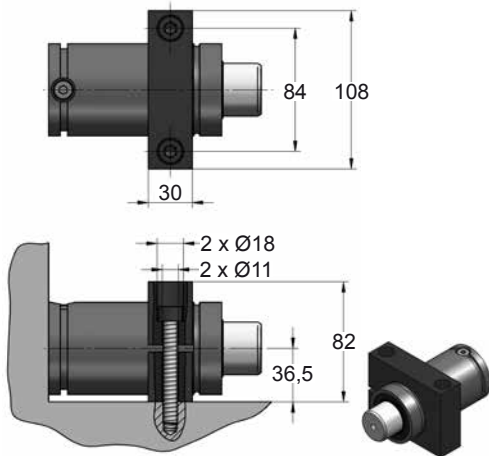

D67-063

CODE	KZ 1500 050	KIT S-XXXXXXX KIT C-XXXXXXX	D02-063	18 CG 1-Q
ENG ORDER	GAS SPRING	REPAIR KIT	FLANGE	CHARGING ADAPTER
DEU BESTELLUNG	GASDRUCKFEDER	ERSATZTEILSATZ	FLANSCHEN	LADEADAPTER
FRA COMMANDE	RESSORT À GAZ	KIT DE RÉPARATION	BRIDE	RACCORD DE CHARGE
ITA ORDINE	CILINDRO AD AZOTO	KIT DI MANUTENZIONE	FLANGE	ADATTATORE DI CARICO
ESP PEDIDO	RESORTE DE GAS	KIT DE REPARACION	BRIDA	ADAPTADOR DE CARGA
POR PEDIDO	CILINDRO DE GÁS	KIT DE MANUTENÇÃO	FLANGE	ADAPTADOR DE CARGA