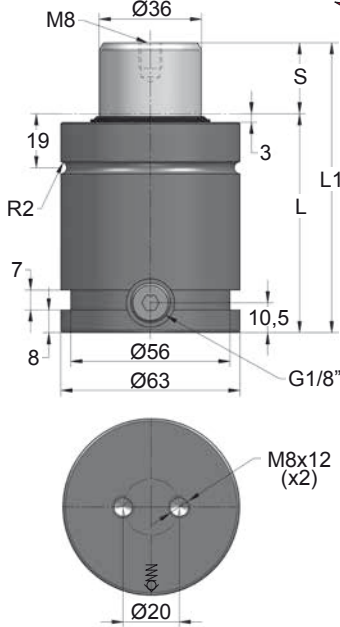

KZ 1500

Compact Height

ORDER	S (mm)	L1 ±0.25 (mm)	L (mm)	Kg.
KZ 1500 013	13	78	65	1.17
KZ 1500 016	16	84	68	1.21
KZ 1500 019	19	90	71	1.25
KZ 1500 025	25	102	77	1.32
KZ 1500 032	32	116	84	1.41
KZ 1500 038	38	128	90	1.49
KZ 1500 050	50	152	102	1.64
KZ 1500 063	63	178	115	1.81
KZ 1500 075	75	202	127	1.97
KZ 1500 080	80	212	132	2.03
KZ 1500 100	100	252	152	2.29
KZ 1500 125	125	302	177	2.61

CODE	Pressure (bar/psi)	F ₀ (daN)	F ₁ (daN)
KZ 1500 050	150 / 2175	1530	2475
KZ-H 1500 050	0 / 0	---	---

N₂

S_{max} < 90%

V_{max} 1,6 m/s

P_{min} (20°C)
P_{max} (20°C)

T_{min}
T_{max}

600 CP-

bar	psi	bar	psi	°C	°F	°C	°F	
20	290	150	2175	0	32	80	176	

KZ 1500 MOUNTS

Compact Height

								
								
								
MODEL	X CR 1500 CW 1500 KZ 1500	X	CT 1500 CK 1500	CM 1500 CD 1500	X	CPH 2800 CP 3000	CS 3000	
SERIES	MINI 	COMPACT HEIGHT 	THREADED 	LOW PROFILE 	HEAVY DUTY 	ISO 	HEAVY LOAD >Pmax 	POWER COMPACT STROKE <S >F0 