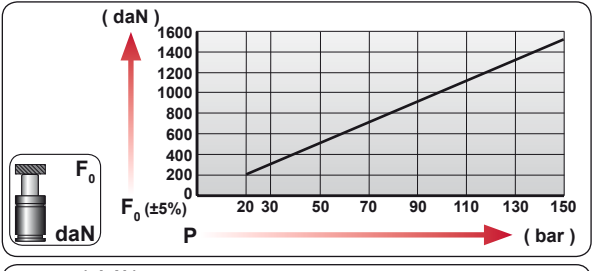

KZ 1500

Compact Height

ORDER	S (mm)	L1 ±0.25 (mm)	L (mm)	Kg.
KZ 1500 013	13	78	65	1.17
KZ 1500 016	16	84	68	1.21
KZ 1500 019	19	90	71	1.25
KZ 1500 025	25	102	77	1.32
KZ 1500 032	32	116	84	1.41
KZ 1500 038	38	128	90	1.49
KZ 1500 050	50	152	102	1.64
KZ 1500 063	63	178	115	1.81
KZ 1500 075	75	202	127	1.97
KZ 1500 080	80	212	132	2.03
KZ 1500 100	100	252	152	2.29
KZ 1500 125	125	302	177	2.61