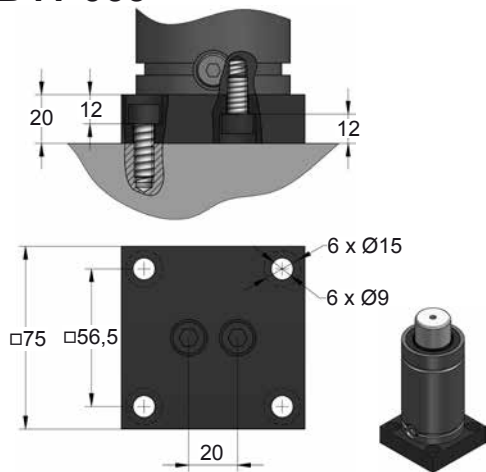

KZ 1500 MOUNTS

Compact Height

B36-063

B41-063

C05-063

C35-063

CODE	KZ 1500 050	KIT S-XXXXXXX KIT C-XXXXXXX	B36-063	18 CG 1-Q
ENG ORDER	GAS SPRING	REPAIR KIT	FLANGE	CHARGING ADAPTER
DEU BESTELLUNG	GASDRUCKFEDER	ERSATZTEILSATZ	FLANSCHEN	LADEADAPTER
FRA COMMANDE	RESSORT À GAZ	KIT DE RÉPARATION	BRIDE	RACCORD DE CHARGE
ITA ORDINE	CILINDRO AD AZOTO	KIT DI MANUTENZIONE	FLANGE	ADATTATORE DI CARICO
ESP PEDIDO	RESORTE DE GAS	KIT DE REPARACION	BRIDA	ADAPTADOR DE CARGA
POR PEDIDO	CILINDRO DE GAS	KIT DE MANUTENÇÃO	FLANGE	ADAPTADOR DE CARGA