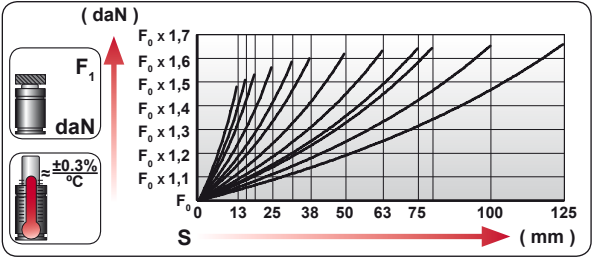

N₂

S_{max} < 90%

V_{max} 1,6 m/s

P_{min} (20°C)
P_{max} (20°C)

T_{min}
T_{max}

600 CP-

bar	psi	bar	psi	°C	°F	°C	°F	
20	290	150	2175	0	32	80	176