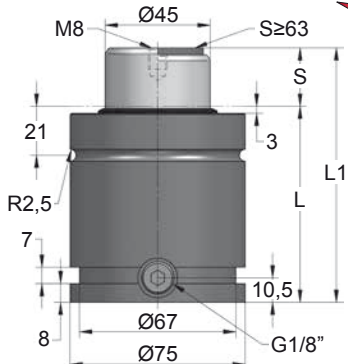

KZ 2400

Compact Height

ORDER	S (mm)	L1 ±0.25 (mm)	L (mm)	Kg.
KZ 2400 016	16	91	75	1.89
KZ 2400 019	19	97	78	1.94
KZ 2400 025	25	109	84	2.04
KZ 2400 032	32	123	91	2.16
KZ 2400 038	38	135	97	2.26
KZ 2400 050	50	159	109	2.47
KZ 2400 063 *	63	185	122	2.69
KZ 2400 075 *	75	209	134	2.90
KZ 2400 080 *	80	219	139	2.98
KZ 2400 100 *	100	259	159	3.33
KZ 2400 125 *	125	309	184	3.75

KZ 2400 MOUNTS

Compact Height

	50	50	50	50	50	50	50	50
	Ø75	Ø75	Ø75	Ø75	Ø75	Ø75	Ø75	Ø75
	L1=137 L1=145 L1=159	L1=154 L1=160 L1=160	L1=185 L1=195 L1=210	L1=210	L1=175 L1=200	L1=240		
MODEL	×	CR 2400 CW 2400 KZ 2400	×	CT 2500 CK 2500 FD 1500	GN 1500 CM 2500 CD 2400	AG 1500	CPH 4300 CP 5000	CS 4700
SERIES	MINI	COMPACT HEIGHT	THREADED	LOW PROFILE	HEAVY DUTY	ISO	HEAVY LOAD	POWER COMPACT STROKE