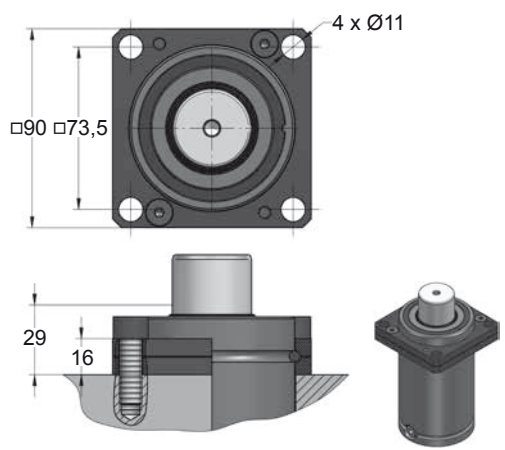

A34-075

CODE	KZ 2400 050	KIT S-XXXXXXX KIT C-XXXXXXX	A14-075	18 CG 1-Q
ENG ORDER	GAS SPRING	REPAIR KIT	FLANGE	CHARGING ADAPTER
DEU BESTELLUNG	GASDRUCKFEDER	ERSATZTEILSATZ	FLANSCHEN	LADEADAPTER
FRA COMMANDE	RESSORT À GAZ	KIT DE RÉPARATION	BRIDE	RACCORD DE CHARGE
ITA ORDINE	CILINDRO AD AZOTO	KIT DI MANUTENZIONE	FLANGE	ADATTATORE DI CARICO
ESP PEDIDO	RESORTE DE GAS	KIT DE REPARACION	BRIDA	ADAPTADOR DE CARGA
POR PEDIDO	CILINDRO DE GÁS	KIT DE MANUTENÇÃO	FLANGE	ADAPTADOR DE CARGA