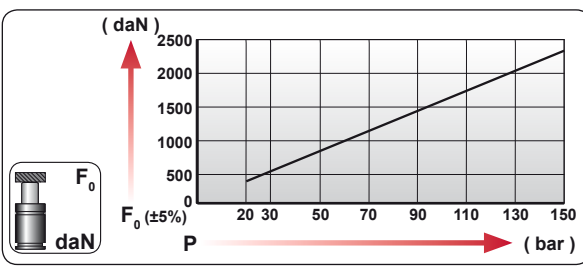

KZ 2400

Compact Height

ORDER	S (mm)	L1 ±0.25 (mm)	L (mm)	Kg.
KZ 2400 016	16	91	75	1.89
KZ 2400 019	19	97	78	1.94
KZ 2400 025	25	109	84	2.04
KZ 2400 032	32	123	91	2.16
KZ 2400 038	38	135	97	2.26
KZ 2400 050	50	159	109	2.47
KZ 2400 063 *	63	185	122	2.69
KZ 2400 075 *	75	209	134	2.90
KZ 2400 080 *	80	219	139	2.98
KZ 2400 100 *	100	259	159	3.33
KZ 2400 125 *	125	309	184	3.75

	$S_{max} < 90\%$	$V_{max} 1,6 \text{ m/s}$	 Pmin (20°C) Pmax (20°C)	 Tmin Tmax	
--	------------------	---------------------------	-----------------------------	---------------	--

N ₂	S _{max} < 90%	V _{max} 1,6 m/s	bar psi	bar psi	°C °F	°C °F	600 CP-
			20 290	150 2175	0 32	80 176	