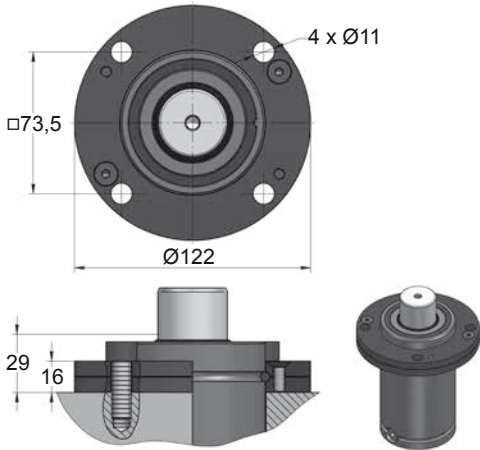

KZ 2400 MOUNTS

Compact Height

	50	50	50	50	50	50	50	50
	Ø75	Ø75	Ø75	Ø75	Ø75	Ø75	Ø75	Ø75
	L1=137 L1=145 L1=159	L1=154 L1=160 L1=160	L1=185 L1=195 L1=210	L1=210	L1=175 L1=200	L1=240		
MODEL	×	CR 2400 CW 2400 KZ 2400	×	CT 2500 CK 2500 FD 1500	GN 1500 CM 2500 CD 2400	AG 1500	CPH 4300 CP 5000	CS 4700
SERIES	MINI	COMPACT HEIGHT	THREADED	LOW PROFILE	HEAVY DUTY	ISO	HEAVY LOAD	POWER COMPACT STROKE

A14-075