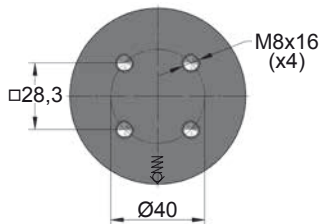

KZ 2400

Compact Height

ORDER	S (mm)	L1 ±0.25 (mm)	L (mm)	Kg.
KZ 2400 016	16	91	75	1.89
KZ 2400 019	19	97	78	1.94
KZ 2400 025	25	109	84	2.04
KZ 2400 032	32	123	91	2.16
KZ 2400 038	38	135	97	2.26
KZ 2400 050	50	159	109	2.47
KZ 2400 063 *	63	185	122	2.69
KZ 2400 075 *	75	209	134	2.90
KZ 2400 080 *	80	219	139	2.98
KZ 2400 100 *	100	259	159	3.33
KZ 2400 125 *	125	309	184	3.75

CODE		Pressure		F_0	F_1
		bar	psi	daN	daN
KZ 2400 050		150	2175	2385	3890
KZ-H 2400 050		0	0	---	---

	ENG ORDER DEU BESTELLUNG FRA COMMANDE ITA ORDINE ESP PEDIDO POR PEDIDO	F_0	S
		daN	mm
KZ 2400 50			
KZ 2400 50			

	$S_{max} < 90\%$	$V_{max} 1,6 \text{ m/s}$	 Pmin (20°C) Pmax (20°C)	 Tmin Tmax	
--	------------------	---------------------------	-----------------------------	---------------	--

N ₂	S _{max} < 90%	V _{max} 1,6 m/s	bar psi	bar psi	°C °F	°C °F	600 CP-
			20 290	150 2175	0 32	80 176	

KZ 2400 MOUNTS

Compact Height

	50	50	50	50	50	50	50	50
	Ø75	Ø75	Ø75	Ø75	Ø75	Ø75	Ø75	Ø75
	L1=137 L1=145 L1=159	L1=154 L1=160 L1=160	L1=185 L1=195 L1=210	L1=210	L1=175 L1=200	L1=240		
MODEL	×	CR 2400 CW 2400 KZ 2400	×	CT 2500 CK 2500 FD 1500	GN 1500 CM 2500 CD 2400	AG 1500	CPH 4300 CP 5000	CS 4700
SERIES	MINI	COMPACT HEIGHT	THREADED	LOW PROFILE	HEAVY DUTY	ISO	HEAVY LOAD	POWER COMPACT STROKE