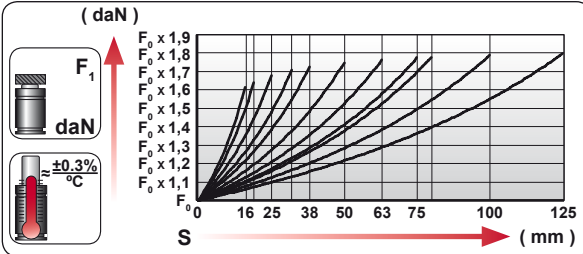

KZ 2400

Compact Height

ORDER	S (mm)	L1 ±0.25 (mm)	L (mm)	Kg.
KZ 2400 016	16	91	75	1.89
KZ 2400 019	19	97	78	1.94
KZ 2400 025	25	109	84	2.04
KZ 2400 032	32	123	91	2.16
KZ 2400 038	38	135	97	2.26
KZ 2400 050	50	159	109	2.47
KZ 2400 063 *	63	185	122	2.69
KZ 2400 075 *	75	209	134	2.90
KZ 2400 080 *	80	219	139	2.98
KZ 2400 100 *	100	259	159	3.33
KZ 2400 125 *	125	309	184	3.75

CODE		Pressure		F_0	F_1
		bar	psi	daN	daN
KZ 2400 050		150	2175	2385	3890
KZ-H 2400 050		0	0	---	---

	ENG ORDER DEU BESTELLUNG FRA COMMANDE ITA ORDINE ESP PEDIDO POR PEDIDO	F_0	S
		daN	mm
KZ 2400 50			
KZ 2400 50			

	$S_{max} < 90\%$	$V_{max} 1,6 \text{ m/s}$	 Pmin (20°C) Pmax (20°C)	 Tmin Tmax	

N₂	S_{max} < 90%	V_{max} 1,6 m/s	bar psi	bar psi	°C °F	°C °F	600 CP-
			20 290	150 2175	0 32	80 176