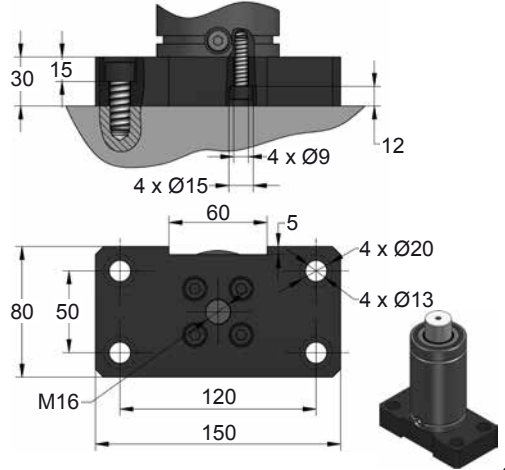

KZ 2400 MOUNTS

Compact Height

	50	50	50	50	50	50	50	50
	Ø75	Ø75	Ø75	Ø75	Ø75	Ø75	Ø75	Ø75
	L1=137 L1=145 L1=159	L1=154 L1=160 L1=160	L1=185 L1=195 L1=210	L1=210	L1=175 L1=200	L1=240		
MODEL	×	CR 2400 CW 2400 KZ 2400	×	CT 2500 CK 2500 FD 1500	GN 1500 CM 2500 CD 2400	AG 1500	CPH 4300 CP 5000	CS 4700
SERIES	MINI	COMPACT HEIGHT	THREADED	LOW PROFILE	HEAVY DUTY	ISO	HEAVY LOAD	POWER COMPACT STROKE

KZ 2400 MOUNTS

Compact Height

AZOL
GAS

B13-075

B18-075

B23-075

B98-075

SEAL
KIT S-XXXXXXX