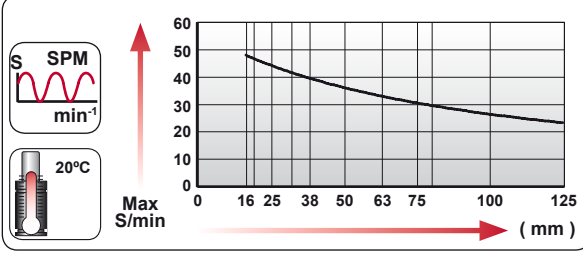

KZ 2400

Compact Height

ORDER	S (mm)	L1 ±0.25 (mm)	L (mm)	Kg.
KZ 2400 016	16	91	75	1.89
KZ 2400 019	19	97	78	1.94
KZ 2400 025	25	109	84	2.04
KZ 2400 032	32	123	91	2.16
KZ 2400 038	38	135	97	2.26
KZ 2400 050	50	159	109	2.47
KZ 2400 063 *	63	185	122	2.69
KZ 2400 075 *	75	209	134	2.90
KZ 2400 080 *	80	219	139	2.98
KZ 2400 100 *	100	259	159	3.33
KZ 2400 125 *	125	309	184	3.75

	$S_{max} < 90\%$	$V_{max} 1,6 \text{ m/s}$	 Pmin (20°C) Pmax (20°C)	 Tmin Tmax	
--	------------------	---------------------------	-----------------------------	---------------	--

N ₂	S _{max} < 90%	V _{max} 1,6 m/s	bar psi	bar psi	°C °F	°C °F	600 CP-
			20 290	150 2175	0 32	80 176	