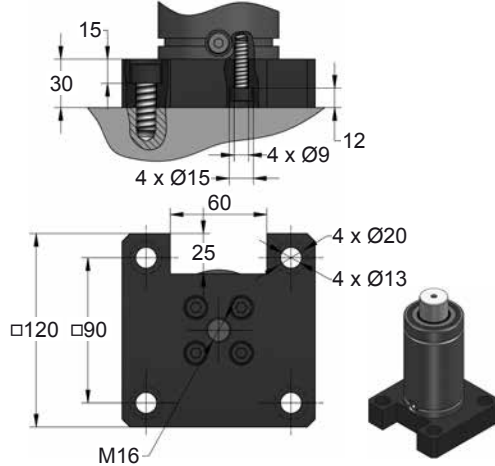

KZ 2400 MOUNTS

Compact Height

	50	50	50	50	50	50	50	50
	Ø75	Ø75	Ø75	Ø75	Ø75	Ø75	Ø75	Ø75
	L1=137 L1=145 L1=159	L1=154 L1=160 L1=160	L1=185 L1=195 L1=210	L1=210	L1=175 L1=200	L1=240		
MODEL	×	CR 2400 CW 2400 KZ 2400	×	CT 2500 CK 2500 FD 1500	GN 1500 CM 2500 CD 2400	AG 1500	CPH 4300 CP 5000	CS 4700
SERIES	MINI	COMPACT HEIGHT	THREADED	LOW PROFILE	HEAVY DUTY	ISO	HEAVY LOAD	POWER COMPACT STROKE

KZ 2400 MOUNTS

Compact Height

AZOL
GAS

B13-075

B18-075

B23-075

B98-075

SEAL
KIT S-XXXXXXX