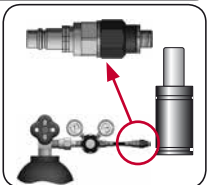

A34-075

CODE	KZ 2400 050	KIT S-XXXXXXX KIT C-XXXXXXX	A14-075	18 CG 1-Q
ENG ORDER	GAS SPRING	REPAIR KIT	FLANGE	CHARGING ADAPTER
DEU BESTELLUNG	GASDRUCKFEDER	ERSATZTEILSATZ	FLANSCHEN	LADEADAPTER
FRA COMMANDE	RESSORT À GAZ	KIT DE RÉPARATION	BRIDE	RACCORD DE CHARGE
ITA ORDINE	CILINDRO AD AZOTO	KIT DI MANUTENZIONE	FLANGE	ADATTATORE DI CARICO
ESP PEDIDO	RESORTE DE GAS	KIT DE REPARACION	BRIDA	ADAPTADOR DE CARGA
POR PEDIDO	CILINDRO DE GÁS	KIT DE MANUTENÇÃO	FLANGE	ADAPTADOR DE CARGA