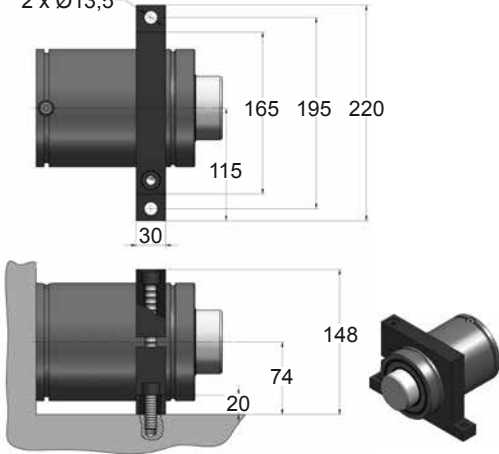

CW 6600

Compact Height

BMW B2 4005	FORD W-DX35-6204	
MB B8 3180 220 000 004		
VW 39D 997		

ORDER	S (mm)	L1 ±0,25 (mm)	L (mm)	Kg.
CW 6600 016	16	100	84	5.55
CW 6600 019	19	106	87	5.69
CW 6600 025	25	118	93	5.97
CW 6600 032	32	132	100	6.29
CW 6600 038	38	144	106	6.57
CW 6600 050	50	168	118	7.13
CW 6600 063	63	194	131	7.73
CW 6600 075	75	218	143	8.29
CW 6600 080	80	228	148	8.52
CW 6600 100	100	268	168	9.45
CW 6600 125	125	318	193	10.61

CW 6600 MOUNTS

Compact Height

	50 Ø120 L1=168 L1=172	50 Ø120 L1=190	50 Ø120 L1=202 L1=215 L1=240	50 Ø120 L1=240	50 Ø120 L1=260			
MODEL	×	CW 6600 KZ 6600	×	FD 5000	GN 5000 CM 6500 CD 6600	AG 5000	×	CS 11800
SERIES	MINI 	COMPACT HEIGHT 	THREADED 	LOW PROFILE 	HEAVY DUTY 	ISO 	HEAVY LOAD 	POWER COMPACT STROKE

CW 6600 MOUNTS

Compact Height

AZOL
GAS

B36-120

B41-120

C05-120

C20-120

CODE	CW 6600 050	KIT S-XXXXXXX KIT C-XXXXXXX	B36-120	18 CG 1-Q
ENG ORDER	GAS SPRING	REPAIR KIT	FLANGE	CHARGING ADAPTER
DEU BESTELLUNG	GASDRUCKFEDER	ERSATZTEILSATZ	FLANSCHEN	LADEADAPTER
FRA COMMANDE	RESSORT À GAZ	KIT DE RÉPARATION	BRIDE	RACCORD DE CHARGE
ITA ORDINE	CILINDRO AD AZOTO	KIT DI MANUTENZIONE	FLANGE	ADATTATORE DI CARICO
ESP PEDIDO	RESORTE DE GAS	KIT DE REPARACION	BRIDA	ADAPTADOR DE CARGA
POR PEDIDO	CILINDRO DE GÁS	KIT DE MANUTENÇÃO	FLANGE	ADAPTADOR DE CARGA

CW 6600 MOUNTS

Compact Height

D02-120

2 x Ø13,5

D67-120

CODE	CW 6600 050	KIT S-XXXXXXX KIT C-XXXXXXX	D02-120	18 CG 1-Q
ENG ORDER	GAS SPRING	REPAIR KIT	FLANGE	CHARGING ADAPTER
DEU BESTELLUNG	GASDRUCKFEDER	ERSATZTEILSATZ	FLANSCHEN	LADEADAPTER
FRA COMMANDE	RESSORT À GAZ	KIT DE RÉPARATION	BRIDE	RACCORD DE CHARGE
ITA ORDINE	CILINDRO AD AZOTO	KIT DI MANUTENZIONE	FLANGE	ADATTATORE DI CARICO
ESP PEDIDO	RESORTE DE GAS	KIT DE REPARACION	BRIDA	ADAPTADOR DE CARGA
POR PEDIDO	CILINDRO DE GÁS	KIT DE MANUTENÇÃO	FLANGE	ADAPTADOR DE CARGA