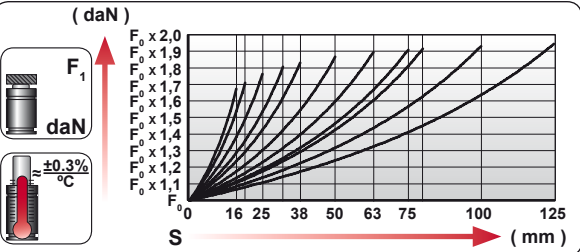

CW 6600

Compact Height

BMW B2 4005	FORD W-DX35-6204	
MB B8 3180 220 000 004		
VW 39D 997		

ORDER	S (mm)	L1 ±0,25 (mm)	L (mm)	Kg.
CW 6600 016	16	100	84	5.55
CW 6600 019	19	106	87	5.69
CW 6600 025	25	118	93	5.97
CW 6600 032	32	132	100	6.29
CW 6600 038	38	144	106	6.57
CW 6600 050	50	168	118	7.13
CW 6600 063	63	194	131	7.73
CW 6600 075	75	218	143	8.29
CW 6600 080	80	228	148	8.52
CW 6600 100	100	268	168	9.45
CW 6600 125	125	318	193	10.61

CODE	Pressure (bar/psi)	F ₀ (daN)	F ₁ (daN)
CW 6600 050	150 / 2175	6630	12380
CW-H 6600 050	0 / 0	---	---

N₂

Smax < 90%

Vmax 1,6 m/s

Pmin (20°C) Pmax (20°C)

Tmin Tmax

600 CP-

N ₂	Smax < 90%	Vmax 1,6 m/s	bar psi	bar psi	°C °F	°C °F	600 CP-
			20 290	150 2175	0 32	80 176	

CW 6600 MOUNTS

Compact Height

	50 Ø120 L1=168 L1=172	50 Ø120 L1=190	50 Ø120 L1=202 L1=215 L1=240	50 Ø120 L1=240	50 Ø120 L1=260			
MODEL	×	CW 6600 KZ 6600	×	FD 5000	GN 5000 CM 6500 CD 6600	AG 5000	×	CS 11800
SERIES	MINI 	COMPACT HEIGHT 	THREADED 	LOW PROFILE 	HEAVY DUTY 	ISO 	HEAVY LOAD 	POWER COMPACT STROKE