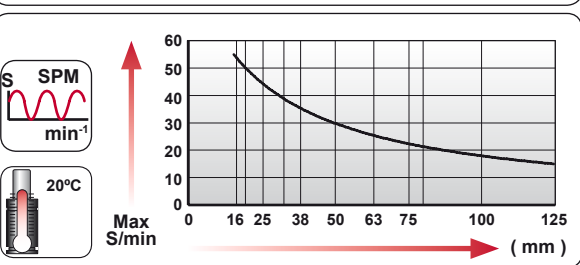

CW 6600

Compact Height

BMW B2 4005	FORD W-DX35-6204	
MB B8 3180 220 000 004		
VW 39D 997		

ORDER	S (mm)	L1 ±0,25 (mm)	L (mm)	Kg.
CW 6600 016	16	100	84	5.55
CW 6600 019	19	106	87	5.69
CW 6600 025	25	118	93	5.97
CW 6600 032	32	132	100	6.29
CW 6600 038	38	144	106	6.57
CW 6600 050	50	168	118	7.13
CW 6600 063	63	194	131	7.73
CW 6600 075	75	218	143	8.29
CW 6600 080	80	228	148	8.52
CW 6600 100	100	268	168	9.45
CW 6600 125	125	318	193	10.61

CODE	Pressure (bar/psi)	F ₀ (daN)	F ₁ (daN)
CW 6600 050	150 / 2175	6630	12380
CW-H 6600 050	0 / 0	---	---

N₂

Smax < 90%

Vmax 1,6 m/s

Pmin (20°C) Pmax (20°C)

Tmin Tmax

600 CP-

N ₂	Smax < 90%	Vmax 1,6 m/s	bar psi	bar psi	°C °F	°C °F	600 CP-
			20 290	150 2175	0 32	80 176	