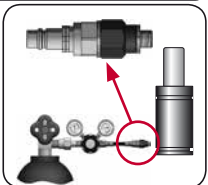

CW 6600 MOUNTS

Compact Height

	50 Ø120 L1=168 L1=172	50 Ø120 L1=190	50 Ø120 L1=202 L1=215 L1=240	50 Ø120 L1=240	50 Ø120 L1=260			
MODEL	×	CW 6600 KZ 6600	×	FD 5000	GN 5000 CM 6500 CD 6600	AG 5000	×	CS 11800
SERIES	MINI 	COMPACT HEIGHT 	THREADED 	LOW PROFILE 	HEAVY DUTY 	ISO 	HEAVY LOAD 	POWER COMPACT STROKE

A14-120

ISO VALVE TYP. E24.54.815.G EM24.54.700/F

A34-120

ISO VDI

CODE	CW 6600 050	KIT S-XXXXXXX KIT C-XXXXXXX	A14-120	18 CG 1-Q
ENG ORDER	GAS SPRING	REPAIR KIT	FLANGE	CHARGING ADAPTER
DEU BESTELLUNG	GASDRUCKFEDER	ERSATZTEILSATZ	FLANSCHEN	LADEADAPTER
FRA COMMANDE	RESSORT À GAZ	KIT DE RÉPARATION	BRIDE	RACCORD DE CHARGE
ITA ORDINE	CILINDRO AD AZOTO	KIT DI MANUTENZIONE	FLANGE	ADATTATORE DI CARICO
ESP PEDIDO	RESORTE DE GAS	KIT DE REPARACION	BRIDA	ADAPTADOR DE CARGA
POR PEDIDO	CILINDRO DE GÁS	KIT DE MANUTENÇÃO	FLANGE	ADAPTADOR DE CARGA