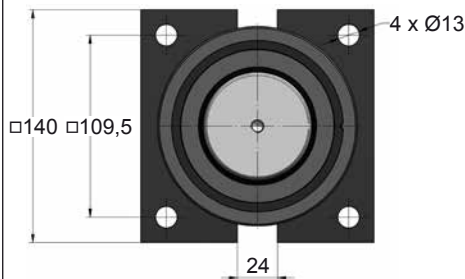

CW 6600

Compact Height

BMW B2 4005	FORD W-DX35-6204	
MB B8 3180 220 000 004		
VW 39D 997		

ORDER	S (mm)	L1 ±0,25 (mm)	L (mm)	Kg.
CW 6600 016	16	100	84	5.55
CW 6600 019	19	106	87	5.69
CW 6600 025	25	118	93	5.97
CW 6600 032	32	132	100	6.29
CW 6600 038	38	144	106	6.57
CW 6600 050	50	168	118	7.13
CW 6600 063	63	194	131	7.73
CW 6600 075	75	218	143	8.29
CW 6600 080	80	228	148	8.52
CW 6600 100	100	268	168	9.45
CW 6600 125	125	318	193	10.61

CW 6600 MOUNTS

Compact Height

	50 Ø120 L1=168 L1=172	50 Ø120 L1=190	50 Ø120 L1=202 L1=215 L1=240	50 Ø120 L1=240	50 Ø120 L1=260			
MODEL	×	CW 6600 KZ 6600	×	FD 5000	GN 5000 CM 6500 CD 6600	AG 5000	×	CS 11800
SERIES	MINI 	COMPACT HEIGHT 	THREADED 	LOW PROFILE 	HEAVY DUTY 	ISO 	HEAVY LOAD 	POWER COMPACT STROKE

CW 6600 MOUNTS

Compact Height

AZOL
GAS

B36-120

B41-120

C05-120

C20-120

CODE	CW 6600 050	KIT S-XXXXXXX KIT C-XXXXXXX	B36-120	18 CG 1-Q
ENG ORDER	GAS SPRING	REPAIR KIT	FLANGE	CHARGING ADAPTER
DEU BESTELLUNG	GASDRUCKFEDER	ERSATZTEILSATZ	FLANSCHEN	LADEADAPTER
FRA COMMANDE	RESSORT À GAZ	KIT DE RÉPARATION	BRIDE	RACCORD DE CHARGE
ITA ORDINE	CILINDRO AD AZOTO	KIT DI MANUTENZIONE	FLANGE	ADATTATORE DI CARICO
ESP PEDIDO	RESORTE DE GAS	KIT DE REPARACION	BRIDA	ADAPTADOR DE CARGA
POR PEDIDO	CILINDRO DE GÁS	KIT DE MANUTENÇÃO	FLANGE	ADAPTADOR DE CARGA