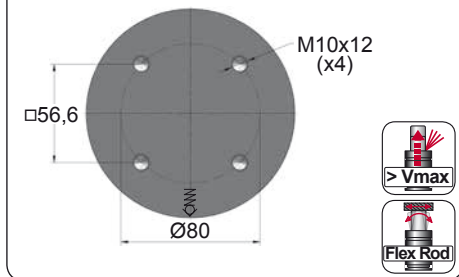

CW 6600

Compact Height

BMW B2 4005	FORD W-DX35-6204	
MB B8 3180 220 000 004		
VW 39D 997		

ORDER	S (mm)	L1 ±0,25 (mm)	L (mm)	Kg.
CW 6600 016	16	100	84	5.55
CW 6600 019	19	106	87	5.69
CW 6600 025	25	118	93	5.97
CW 6600 032	32	132	100	6.29
CW 6600 038	38	144	106	6.57
CW 6600 050	50	168	118	7.13
CW 6600 063	63	194	131	7.73
CW 6600 075	75	218	143	8.29
CW 6600 080	80	228	148	8.52
CW 6600 100	100	268	168	9.45
CW 6600 125	125	318	193	10.61

CODE	Pressure (bar/psi)	F ₀ (daN)	F ₁ (daN)
CW 6600 050	150 / 2175	6630	12380
CW-H 6600 050	0 / 0	---	---

N₂

Smax < 90%

Vmax 1,6 m/s

Pmin (20°C) Pmax (20°C)

Tmin Tmax

600 CP-

N ₂	Smax < 90%	Vmax 1,6 m/s	bar psi	bar psi	°C °F	°C °F	600 CP-
			20 290	150 2175	0 32	80 176	

CW 6600 MOUNTS

Compact Height

	50 Ø120 L1=168 L1=172	50 Ø120 L1=190	50 Ø120 L1=202 L1=215 L1=240	50 Ø120 L1=240	50 Ø120 L1=260			
MODEL	×	CW 6600 KZ 6600	×	FD 5000	GN 5000 CM 6500 CD 6600	AG 5000	×	CS 11800
SERIES	MINI 	COMPACT HEIGHT 	THREADED 	LOW PROFILE 	HEAVY DUTY 	ISO 	HEAVY LOAD 	POWER COMPACT STROKE