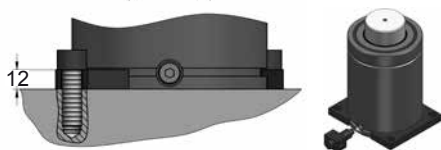

CW 6600 MOUNTS

Compact Height

AZOL
GAS

B36-120

B41-120

C05-120

C20-120

CODE	CW 6600 050	KIT S-XXXXXXX KIT C-XXXXXXX	B36-120	18 CG 1-Q
ENG ORDER	GAS SPRING	REPAIR KIT	FLANGE	CHARGING ADAPTER
DEU BESTELLUNG	GASDRUCKFEDER	ERSATZTEILSATZ	FLANSCHEN	LADEADAPTER
FRA COMMANDE	RESSORT À GAZ	KIT DE RÉPARATION	BRIDE	RACCORD DE CHARGE
ITA ORDINE	CILINDRO AD AZOTO	KIT DI MANUTENZIONE	FLANGE	ADATTATORE DI CARICO
ESP PEDIDO	RESORTE DE GAS	KIT DE REPARACION	BRIDA	ADAPTADOR DE CARGA
POR PEDIDO	CILINDRO DE GÁS	KIT DE MANUTENÇÃO	FLANGE	ADAPTADOR DE CARGA