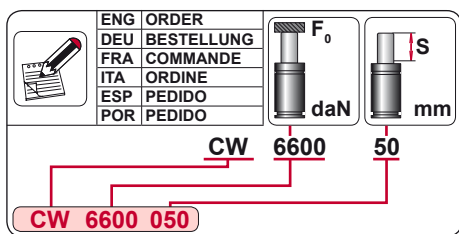

CW 6600

Compact Height

BMW B2 4005	FORD W-DX35-6204	
MB B8 3180 220 000 004		
VW 39D 997		

ORDER	S (mm)	L1 ±0,25 (mm)	L (mm)	Kg.
CW 6600 016	16	100	84	5.55
CW 6600 019	19	106	87	5.69
CW 6600 025	25	118	93	5.97
CW 6600 032	32	132	100	6.29
CW 6600 038	38	144	106	6.57
CW 6600 050	50	168	118	7.13
CW 6600 063	63	194	131	7.73
CW 6600 075	75	218	143	8.29
CW 6600 080	80	228	148	8.52
CW 6600 100	100	268	168	9.45
CW 6600 125	125	318	193	10.61

CODE	Pressure (bar/psi)	F ₀ (daN)	F ₁ (daN)
CW 6600 050	150 / 2175	6630	12380
CW-H 6600 050	0 / 0	---	---

N₂

Smax < 90%

Vmax 1,6 m/s

Pmin (20°C) Pmax (20°C)

Tmin Tmax

600 CP-

N ₂	Smax < 90%	Vmax 1,6 m/s	bar psi	bar psi	°C °F	°C °F	600 CP-
			20 290	150 2175	0 32	80 176	

CW 6600 MOUNTS

Compact Height

	50 Ø120 L1=168 L1=172	50 Ø120 L1=190	50 Ø120 L1=202 L1=215 L1=240	50 Ø120 L1=240	50 Ø120 L1=260			
MODEL	×	CW 6600 KZ 6600	×	FD 5000	GN 5000 CM 6500 CD 6600	AG 5000	×	CS 11800
SERIES	MINI 	COMPACT HEIGHT 	THREADED 	LOW PROFILE 	HEAVY DUTY 	ISO 	HEAVY LOAD 	POWER COMPACT STROKE