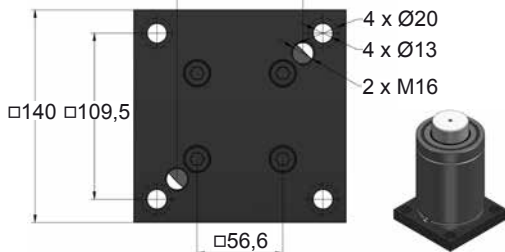

CW 6600 MOUNTS

Compact Height

AZOL
GAS

B36-120

B41-120

C05-120

C20-120

CODE	CW 6600 050	KIT S-XXXXXXX KIT C-XXXXXXX	B36-120	18 CG 1-Q
ENG ORDER	GAS SPRING	REPAIR KIT	FLANGE	CHARGING ADAPTER
DEU BESTELLUNG	GASDRUCKFEDER	ERSATZTEILSATZ	FLANSCHEN	LADEADAPTER
FRA COMMANDE	RESSORT À GAZ	KIT DE RÉPARATION	BRIDE	RACCORD DE CHARGE
ITA ORDINE	CILINDRO AD AZOTO	KIT DI MANUTENZIONE	FLANGE	ADATTATORE DI CARICO
ESP PEDIDO	RESORTE DE GAS	KIT DE REPARACION	BRIDA	ADAPTADOR DE CARGA
POR PEDIDO	CILINDRO DE GÁS	KIT DE MANUTENÇÃO	FLANGE	ADAPTADOR DE CARGA