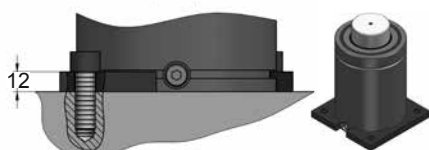

CW 6600 MOUNTS

Compact Height

AZOL
GAS

B36-120

B41-120

C05-120

C20-120

CODE	CW 6600 050	KIT S-XXXXXXX KIT C-XXXXXXX	B36-120	18 CG 1-Q
ENG ORDER	GAS SPRING	REPAIR KIT	FLANGE	CHARGING ADAPTER
DEU BESTELLUNG	GASDRUCKFEDER	ERSATZTEILSATZ	FLANSCHEN	LADEADAPTER
FRA COMMANDE	RESSORT À GAZ	KIT DE RÉPARATION	BRIDE	RACCORD DE CHARGE
ITA ORDINE	CILINDRO AD AZOTO	KIT DI MANUTENZIONE	FLANGE	ADATTATORE DI CARICO
ESP PEDIDO	RESORTE DE GAS	KIT DE REPARACION	BRIDA	ADAPTADOR DE CARGA
POR PEDIDO	CILINDRO DE GÁS	KIT DE MANUTENÇÃO	FLANGE	ADAPTADOR DE CARGA