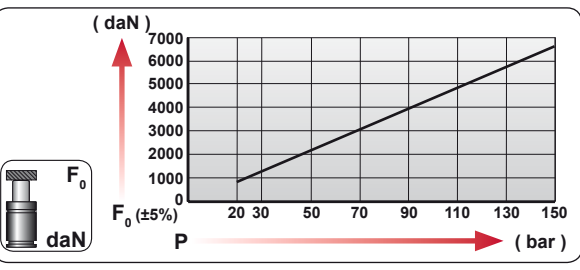

CW 6600

Compact Height

BMW B2 4005	FORD W-DX35-6204	
MB B8 3180 220 000 004		
VW 39D 997		

ORDER	S (mm)	L1 ±0,25 (mm)	L (mm)	Kg.
CW 6600 016	16	100	84	5.55
CW 6600 019	19	106	87	5.69
CW 6600 025	25	118	93	5.97
CW 6600 032	32	132	100	6.29
CW 6600 038	38	144	106	6.57
CW 6600 050	50	168	118	7.13
CW 6600 063	63	194	131	7.73
CW 6600 075	75	218	143	8.29
CW 6600 080	80	228	148	8.52
CW 6600 100	100	268	168	9.45
CW 6600 125	125	318	193	10.61

CODE	Pressure (bar/psi)	F ₀ (daN)	F ₁ (daN)
CW 6600 050	150 / 2175	6630	12380
CW-H 6600 050	0 / 0	---	---

N₂

Smax < 90%

Vmax 1,6 m/s

Pmin (20°C) Pmax (20°C)

Tmin Tmax

600 CP-

N ₂	Smax < 90%	Vmax 1,6 m/s	bar psi	bar psi	°C °F	°C °F	600 CP-
			20 290	150 2175	0 32	80 176	