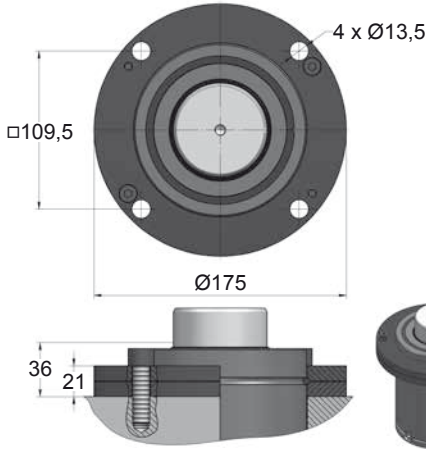

CW 6600

Compact Height

BMW B2 4005	FORD W-DX35-6204	
MB B8 3180 220 000 004		
VW 39D 997		

ORDER	S (mm)	L1 ±0,25 (mm)	L (mm)	Kg.
CW 6600 016	16	100	84	5.55
CW 6600 019	19	106	87	5.69
CW 6600 025	25	118	93	5.97
CW 6600 032	32	132	100	6.29
CW 6600 038	38	144	106	6.57
CW 6600 050	50	168	118	7.13
CW 6600 063	63	194	131	7.73
CW 6600 075	75	218	143	8.29
CW 6600 080	80	228	148	8.52
CW 6600 100	100	268	168	9.45
CW 6600 125	125	318	193	10.61

CODE	Pressure (bar/psi)	F ₀ (daN)	F ₁ (daN)
CW 6600 050	150 / 2175	6630	12380
CW-H 6600 050	0 / 0	---	---

N₂

Smax < 90%

Vmax 1,6 m/s

Pmin (20°C) Pmax (20°C)

Tmin Tmax

600 CP-

N ₂	Smax < 90%	Vmax 1,6 m/s	bar psi	bar psi	°C °F	°C °F	600 CP-
			20 290	150 2175	0 32	80 176	

CW 6600 MOUNTS

Compact Height

	50 Ø120 L1=168 L1=172	50 Ø120 L1=190	50 Ø120 L1=202 L1=215 L1=240	50 Ø120 L1=240	50 Ø120 L1=260			
MODEL	×	CW 6600 KZ 6600	×	FD 5000	GN 5000 CM 6500 CD 6600	AG 5000	×	CS 11800
SERIES	MINI 	COMPACT HEIGHT 	THREADED 	LOW PROFILE 	HEAVY DUTY 	ISO 	HEAVY LOAD 	POWER COMPACT STROKE

A14-120

ISO VALVE TYP. E24.54.815.G EM24.54.700/F

A34-120

ISO VDI

CODE	CW 6600 050	KIT S-XXXXXXX KIT C-XXXXXXX	A14-120	18 CG 1-Q
ENG ORDER	GAS SPRING	REPAIR KIT	FLANGE	CHARGING ADAPTER
DEU BESTELLUNG	GASDRUCKFEDER	ERSATZTEILSATZ	FLANSCHEN	LADEADAPTER
FRA COMMANDE	RESSORT À GAZ	KIT DE RÉPARATION	BRIDE	RACCORD DE CHARGE
ITA ORDINE	CILINDRO AD AZOTO	KIT DI MANUTENZIONE	FLANGE	ADATTATORE DI CARICO
ESP PEDIDO	RESORTE DE GAS	KIT DE REPARACION	BRIDA	ADAPTADOR DE CARGA
POR PEDIDO	CILINDRO DE GÁS	KIT DE MANUTENÇÃO	FLANGE	ADAPTADOR DE CARGA