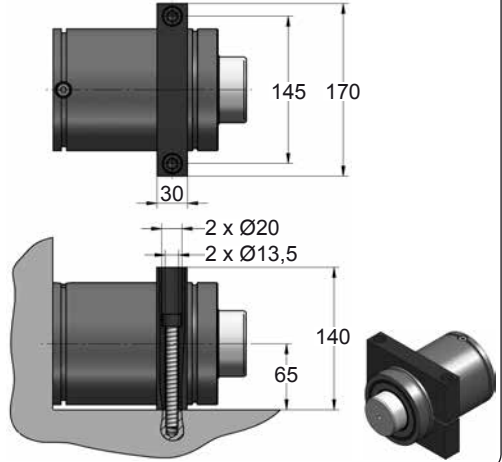

CW 6600 MOUNTS

Compact Height

AZOL
GAS

B36-120

B41-120

C05-120

C20-120

CODE	CW 6600 050	KIT S-XXXXXXX KIT C-XXXXXXX	B36-120	18 CG 1-Q
ENG ORDER	GAS SPRING	REPAIR KIT	FLANGE	CHARGING ADAPTER
DEU BESTELLUNG	GASDRUCKFEDER	ERSATZTEILSATZ	FLANSCHEN	LADEADAPTER
FRA COMMANDE	RESSORT À GAZ	KIT DE RÉPARATION	BRIDE	RACCORD DE CHARGE
ITA ORDINE	CILINDRO AD AZOTO	KIT DI MANUTENZIONE	FLANGE	ADATTATORE DI CARICO
ESP PEDIDO	RESORTE DE GAS	KIT DE REPARACION	BRIDA	ADAPTADOR DE CARGA
POR PEDIDO	CILINDRO DE GÁS	KIT DE MANUTENÇÃO	FLANGE	ADAPTADOR DE CARGA

CW 6600 MOUNTS

Compact Height

D02-120

2 x Ø13,5

D67-120

CODE	CW 6600 050	KIT S-XXXXXXX KIT C-XXXXXXX	D02-120	18 CG 1-Q
ENG ORDER	GAS SPRING	REPAIR KIT	FLANGE	CHARGING ADAPTER
DEU BESTELLUNG	GASDRUCKFEDER	ERSATZTEILSATZ	FLANSCHEN	LADEADAPTER
FRA COMMANDE	RESSORT À GAZ	KIT DE RÉPARATION	BRIDE	RACCORD DE CHARGE
ITA ORDINE	CILINDRO AD AZOTO	KIT DI MANUTENZIONE	FLANGE	ADATTATORE DI CARICO
ESP PEDIDO	RESORTE DE GAS	KIT DE REPARACION	BRIDA	ADAPTADOR DE CARGA
POR PEDIDO	CILINDRO DE GÁS	KIT DE MANUTENÇÃO	FLANGE	ADAPTADOR DE CARGA