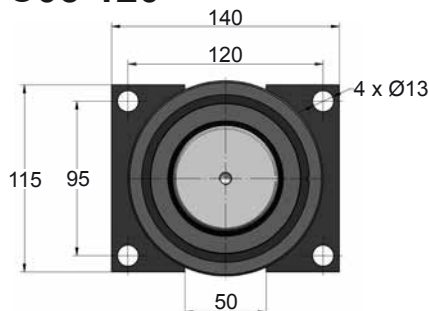

CW 6600

Compact Height

BMW B2 4005	FORD W-DX35-6204	
MB B8 3180 220 000 004		
VW 39D 997		

ORDER	S (mm)	L1 ±0,25 (mm)	L (mm)	Kg.
CW 6600 016	16	100	84	5.55
CW 6600 019	19	106	87	5.69
CW 6600 025	25	118	93	5.97
CW 6600 032	32	132	100	6.29
CW 6600 038	38	144	106	6.57
CW 6600 050	50	168	118	7.13
CW 6600 063	63	194	131	7.73
CW 6600 075	75	218	143	8.29
CW 6600 080	80	228	148	8.52
CW 6600 100	100	268	168	9.45
CW 6600 125	125	318	193	10.61

CW 6600 MOUNTS

Compact Height

	50 Ø120 L1=168 L1=172	50 Ø120 L1=190	50 Ø120 L1=202 L1=215 L1=240	50 Ø120 L1=240	50 Ø120 L1=260			
MODEL	×	CW 6600 KZ 6600	×	FD 5000	GN 5000 CM 6500 CD 6600	AG 5000	×	CS 11800
SERIES	MINI 	COMPACT HEIGHT 	THREADED 	LOW PROFILE 	HEAVY DUTY 	ISO 	HEAVY LOAD 	POWER COMPACT STROKE

CW 6600 MOUNTS

Compact Height

AZOL
GAS

B36-120

B41-120

C05-120

C20-120

CODE	CW 6600 050	KIT S-XXXXXXX KIT C-XXXXXXX	B36-120	18 CG 1-Q
ENG ORDER	GAS SPRING	REPAIR KIT	FLANGE	CHARGING ADAPTER
DEU BESTELLUNG	GASDRUCKFEDER	ERSATZTEILSATZ	FLANSCHEN	LADEADAPTER
FRA COMMANDE	RESSORT À GAZ	KIT DE RÉPARATION	BRIDE	RACCORD DE CHARGE
ITA ORDINE	CILINDRO AD AZOTO	KIT DI MANUTENZIONE	FLANGE	ADATTATORE DI CARICO
ESP PEDIDO	RESORTE DE GAS	KIT DE REPARACION	BRIDA	ADAPTADOR DE CARGA
POR PEDIDO	CILINDRO DE GÁS	KIT DE MANUTENÇÃO	FLANGE	ADAPTADOR DE CARGA