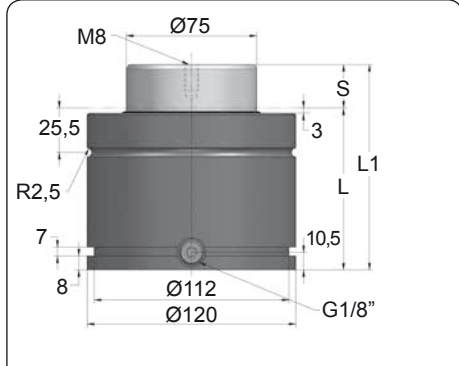

CW 6600

Compact Height

BMW B2 4005	FORD W-DX35-6204	
MB B8 3180 220 000 004		
VW 39D 997		

ORDER	S (mm)	L1 ±0,25 (mm)	L (mm)	Kg.
CW 6600 016	16	100	84	5.55
CW 6600 019	19	106	87	5.69
CW 6600 025	25	118	93	5.97
CW 6600 032	32	132	100	6.29
CW 6600 038	38	144	106	6.57
CW 6600 050	50	168	118	7.13
CW 6600 063	63	194	131	7.73
CW 6600 075	75	218	143	8.29
CW 6600 080	80	228	148	8.52
CW 6600 100	100	268	168	9.45
CW 6600 125	125	318	193	10.61

CODE	Pressure (bar/psi)	F ₀ (daN)	F ₁ (daN)
CW 6600 050	150 / 2175	6630	12380
CW-H 6600 050	0 / 0	---	---

N₂

Smax < 90%

Vmax 1,6 m/s

Pmin (20°C) Pmax (20°C)

Tmin Tmax

600 CP-

N ₂	Smax < 90%	Vmax 1,6 m/s	bar psi	bar psi	°C °F	°C °F	600 CP-
			20 290	150 2175	0 32	80 176	

CW 6600 MOUNTS

Compact Height

	50 Ø120 L1=168 L1=172	50 Ø120 L1=190	50 Ø120 L1=202 L1=215 L1=240	50 Ø120 L1=240	50 Ø120 L1=260			
MODEL	×	CW 6600 KZ 6600	×	FD 5000	GN 5000 CM 6500 CD 6600	AG 5000	×	CS 11800
SERIES	MINI 	COMPACT HEIGHT 	THREADED 	LOW PROFILE 	HEAVY DUTY 	ISO 	HEAVY LOAD 	POWER COMPACT STROKE