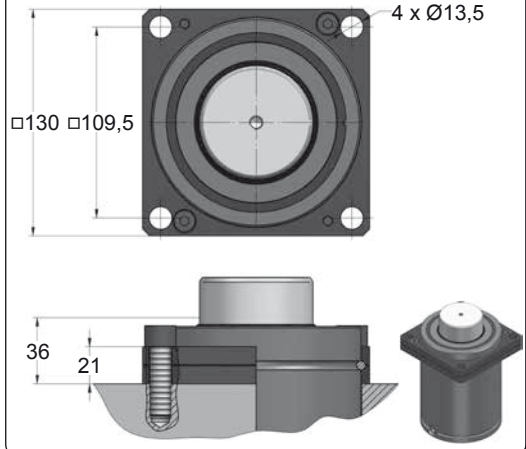

CW 6600

Compact Height

BMW B2 4005	FORD W-DX35-6204	
MB B8 3180 220 000 004		
VW 39D 997		

ORDER	S (mm)	L1 ±0,25 (mm)	L (mm)	Kg.
CW 6600 016	16	100	84	5.55
CW 6600 019	19	106	87	5.69
CW 6600 025	25	118	93	5.97
CW 6600 032	32	132	100	6.29
CW 6600 038	38	144	106	6.57
CW 6600 050	50	168	118	7.13
CW 6600 063	63	194	131	7.73
CW 6600 075	75	218	143	8.29
CW 6600 080	80	228	148	8.52
CW 6600 100	100	268	168	9.45
CW 6600 125	125	318	193	10.61

CW 6600 MOUNTS

Compact Height

	50 Ø120 L1=168 L1=172	50 Ø120 L1=190	50 Ø120 L1=202 L1=215 L1=240	50 Ø120 L1=240	50 Ø120 L1=260			
MODEL	×	CW 6600 KZ 6600	×	FD 5000	GN 5000 CM 6500 CD 6600	AG 5000	×	CS 11800
SERIES	MINI 	COMPACT HEIGHT 	THREADED 	LOW PROFILE 	HEAVY DUTY 	ISO 	HEAVY LOAD 	POWER COMPACT STROKE

A14-120

ISO VALVE TYP. E24.54.815.G EM24.54.700/F

A34-120

ISO VDI

CODE	CW 6600 050	KIT S-XXXXXXX KIT C-XXXXXXX	A14-120	18 CG 1-Q
ENG ORDER	GAS SPRING	REPAIR KIT	FLANGE	CHARGING ADAPTER
DEU BESTELLUNG	GASDRUCKFEDER	ERSATZTEILSATZ	FLANSCHEN	LADEADAPTER
FRA COMMANDE	RESSORT À GAZ	KIT DE RÉPARATION	BRIDE	RACCORD DE CHARGE
ITA ORDINE	CILINDRO AD AZOTO	KIT DI MANUTENZIONE	FLANGE	ADATTATORE DI CARICO
ESP PEDIDO	RESORTE DE GAS	KIT DE REPARACION	BRIDA	ADAPTADOR DE CARGA
POR PEDIDO	CILINDRO DE GÁS	KIT DE MANUTENÇÃO	FLANGE	ADAPTADOR DE CARGA