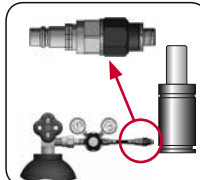

A14-120

ISO VALVE TYP. E24.54.815.G EM24.54.700/F

A34-120

ISO VDI

CODE	CW 6600 050	KIT S-XXXXXXX KIT C-XXXXXXX	A14-120	18 CG 1-Q
ENG ORDER	GAS SPRING	REPAIR KIT	FLANGE	CHARGING ADAPTER
DEU BESTELLUNG	GASDRUCKFEDER	ERSATZTEILSATZ	FLANSCHEN	LADEADAPTER
FRA COMMANDE	RESSORT À GAZ	KIT DE RÉPARATION	BRIDE	RACCORD DE CHARGE
ITA ORDINE	CILINDRO AD AZOTO	KIT DI MANUTENZIONE	FLANGE	ADATTATORE DI CARICO
ESP PEDIDO	RESORTE DE GAS	KIT DE REPARACION	BRIDA	ADAPTADOR DE CARGA
POR PEDIDO	CILINDRO DE GÁS	KIT DE MANUTENÇÃO	FLANGE	ADAPTADOR DE CARGA

CW 6600 MOUNTS

Compact Height

AZOL
GAS

B36-120

B41-120

C05-120

C20-120

CODE	CW 6600 050	KIT S-XXXXXXX KIT C-XXXXXXX	B36-120	18 CG 1-Q
ENG ORDER	GAS SPRING	REPAIR KIT	FLANGE	CHARGING ADAPTER
DEU BESTELLUNG	GASDRUCKFEDER	ERSATZTEILSATZ	FLANSCHEN	LADEADAPTER
FRA COMMANDE	RESSORT À GAZ	KIT DE RÉPARATION	BRIDE	RACCORD DE CHARGE
ITA ORDINE	CILINDRO AD AZOTO	KIT DI MANUTENZIONE	FLANGE	ADATTATORE DI CARICO
ESP PEDIDO	RESORTE DE GAS	KIT DE REPARACION	BRIDA	ADAPTADOR DE CARGA
POR PEDIDO	CILINDRO DE GÁS	KIT DE MANUTENÇÃO	FLANGE	ADAPTADOR DE CARGA