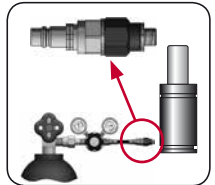

CW 6600 MOUNTS

Compact Height

AZOL
GAS

B36-120

B41-120

C05-120

C20-120

CODE	CW 6600 050	KIT S-XXXXXXX KIT C-XXXXXXX	B36-120	18 CG 1-Q
ENG ORDER	GAS SPRING	REPAIR KIT	FLANGE	CHARGING ADAPTER
DEU BESTELLUNG	GASDRUCKFEDER	ERSATZTEILSATZ	FLANSCHEN	LADEADAPTER
FRA COMMANDE	RESSORT À GAZ	KIT DE RÉPARATION	BRIDE	RACCORD DE CHARGE
ITA ORDINE	CILINDRO AD AZOTO	KIT DI MANUTENZIONE	FLANGE	ADATTATORE DI CARICO
ESP PEDIDO	RESORTE DE GAS	KIT DE REPARACION	BRIDA	ADAPTADOR DE CARGA
POR PEDIDO	CILINDRO DE GÁS	KIT DE MANUTENÇÃO	FLANGE	ADAPTADOR DE CARGA

CW 6600 MOUNTS

Compact Height

D02-120

2 x Ø13,5

D67-120

CODE	CW 6600 050	KIT S-XXXXXXX KIT C-XXXXXXX	D02-120	18 CG 1-Q
ENG ORDER	GAS SPRING	REPAIR KIT	FLANGE	CHARGING ADAPTER
DEU BESTELLUNG	GASDRUCKFEDER	ERSATZTEILSATZ	FLANSCHEN	LADEADAPTER
FRA COMMANDE	RESSORT À GAZ	KIT DE RÉPARATION	BRIDE	RACCORD DE CHARGE
ITA ORDINE	CILINDRO AD AZOTO	KIT DI MANUTENZIONE	FLANGE	ADATTATORE DI CARICO
ESP PEDIDO	RESORTE DE GAS	KIT DE REPARACION	BRIDA	ADAPTADOR DE CARGA
POR PEDIDO	CILINDRO DE GÁS	KIT DE MANUTENÇÃO	FLANGE	ADAPTADOR DE CARGA