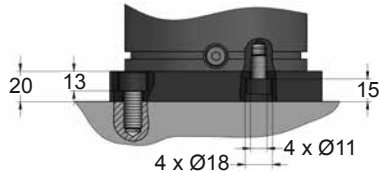

CW 6600

Compact Height

BMW B2 4005	FORD W-DX35-6204	
MB B8 3180 220 000 004		
VW 39D 997		

ORDER	S (mm)	L1 ±0,25 (mm)	L (mm)	Kg.
CW 6600 016	16	100	84	5.55
CW 6600 019	19	106	87	5.69
CW 6600 025	25	118	93	5.97
CW 6600 032	32	132	100	6.29
CW 6600 038	38	144	106	6.57
CW 6600 050	50	168	118	7.13
CW 6600 063	63	194	131	7.73
CW 6600 075	75	218	143	8.29
CW 6600 080	80	228	148	8.52
CW 6600 100	100	268	168	9.45
CW 6600 125	125	318	193	10.61

CW 6600 MOUNTS

Compact Height

	50 Ø120 L1=168 L1=172	50 Ø120 L1=190	50 Ø120 L1=202 L1=215 L1=240	50 Ø120 L1=240	50 Ø120 L1=260			
MODEL	×	CW 6600 KZ 6600	×	FD 5000	GN 5000 CM 6500 CD 6600	AG 5000	×	CS 11800
SERIES	MINI 	COMPACT HEIGHT 	THREADED 	LOW PROFILE 	HEAVY DUTY 	ISO 	HEAVY LOAD 	POWER COMPACT STROKE

CW 6600 MOUNTS

Compact Height

AZOL
GAS

B36-120

B41-120

C05-120

C20-120

CODE	CW 6600 050	KIT S-XXXXXXX KIT C-XXXXXXX	B36-120	18 CG 1-Q
ENG ORDER	GAS SPRING	REPAIR KIT	FLANGE	CHARGING ADAPTER
DEU BESTELLUNG	GASDRUCKFEDER	ERSATZTEILSATZ	FLANSCHEN	LADEADAPTER
FRA COMMANDE	RESSORT À GAZ	KIT DE RÉPARATION	BRIDE	RACCORD DE CHARGE
ITA ORDINE	CILINDRO AD AZOTO	KIT DI MANUTENZIONE	FLANGE	ADATTATORE DI CARICO
ESP PEDIDO	RESORTE DE GAS	KIT DE REPARACION	BRIDA	ADAPTADOR DE CARGA
POR PEDIDO	CILINDRO DE GÁS	KIT DE MANUTENÇÃO	FLANGE	ADAPTADOR DE CARGA