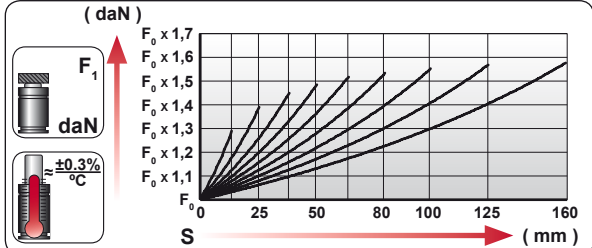

CODE		bar		psi			
		bar	psi	daN	daN		
ROT 750 050		150	2175	740	1100		
-----		---	---	---	---