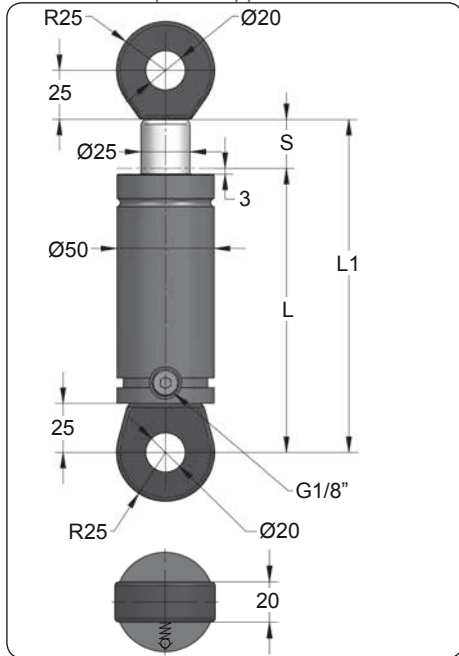

AZOL GAS ROT 750

Special Applications

ORDER	S (mm)	L1 ±0,25 (mm)	L (mm)	Kg.
ROT 750 012	12.7	145.4	132.7	1.74
ROT 750 025	25	170	145	1.96
ROT 750 038	38	196	158	2.04
ROT 750 050	50	220	170	2.14
ROT 750 063	63.5	247	183.5	2.24
ROT 750 080	80	280	200	2.44
ROT 750 100	100	320	220	2.68
ROT 750 125	125	370	245	2.84
ROT 750 160	160	440	280	3.12

CODE		bar		psi			
		bar	psi	daN	daN		
ROT 750 050		150	2175	740	1100		
-----		---	---	---	---		

	ENG ORDER		
	DEU BESTELLUNG		
	FRA COMMANDE		
	ITA ORDINE		
	ESP PEDIDO		
POR PEDIDO			

ROT 750 50

ROT 750 050