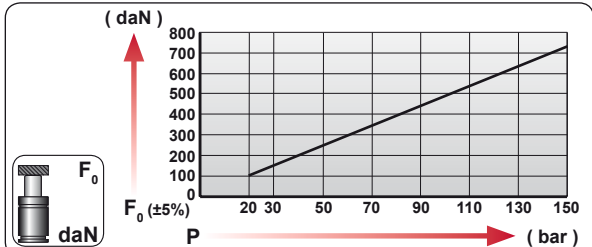

AZOL GAS ROT 750

Special Applications

ORDER	S (mm)	L1 ±0,25 (mm)	L (mm)	Kg.
ROT 750 012	12.7	145.4	132.7	1.74
ROT 750 025	25	170	145	1.96
ROT 750 038	38	196	158	2.04
ROT 750 050	50	220	170	2.14
ROT 750 063	63.5	247	183.5	2.24
ROT 750 080	80	280	200	2.44
ROT 750 100	100	320	220	2.68
ROT 750 125	125	370	245	2.84
ROT 750 160	160	440	280	3.12