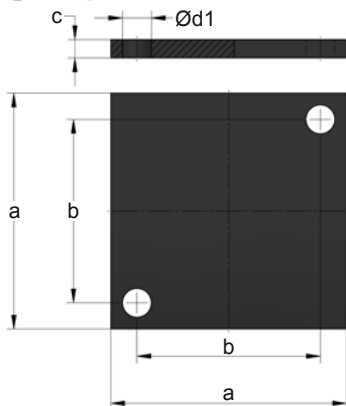

STRIKER PLATES

Accessories

SPRE

EM24.54.700

ORDER	d_{max}	a (mm)	b (mm)	c (mm)	$\varnothing d1$ (mm)
SPRE 010	45	70	50	3	11
SPRE 011	60	90	70	3	11

	ENG ORDER	
	DEU BESTELL	
	FRA COMMANDE	
	ITA ORDINE	
	ESP PEDIDO	
POR PEDIDO		

SPRE 010

SPRE

EM24.54.700

ORDER	d_{max}	a (mm)	b (mm)	c (mm)	$\varnothing d1$ (mm)
SPRE 001	80	105	85	3	11
SPRE 002	95	125	105	3	11
SPRE 003	100	150	125	3	13
SPRE 004	130	190	165	3	13

	ENG ORDER	
	DEU BESTELL	
	FRA COMMANDE	
	ITA ORDINE	
	ESP PEDIDO	
POR PEDIDO		

SPRE 001

SPPS

E24.54.815

ORDER	d_{max}	a (mm)	b (mm)	c (mm)	$\varnothing d1$ (mm)	$\varnothing d2$ (mm)	e (mm)
SPPS 001	15	40	21	15	9	15	10
SPPS 002	25	56	32	20	11	18	13
SPPS 003	65	90	67	20	11	18	13
SPPS 004	95	140	110	20	11	18	13
SPPS 005	130	155	125	20	11	18	13