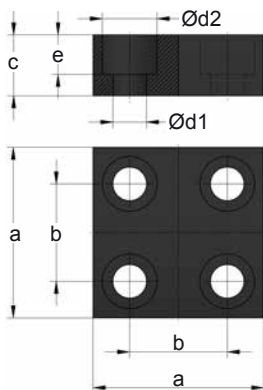

STRIKER PLATES

Accessories

SPRE

EM24.54.700

ORDER	d_{max}	a (mm)	b (mm)	c (mm)	$\varnothing d1$ (mm)
SPRE 010	45	70	50	3	11
SPRE 011	60	90	70	3	11

	ENG ORDER	
	DEU BESTELL	
	FRA COMMANDE	
	ITA ORDINE	
	ESP PEDIDO	
POR PEDIDO		

SPRE 010

SPRE

EM24.54.700

ORDER	d_{max}	a (mm)	b (mm)	c (mm)	$\varnothing d1$ (mm)
SPRE 001	80	105	85	3	11
SPRE 002	95	125	105	3	11
SPRE 003	100	150	125	3	13
SPRE 004	130	190	165	3	13

	ENG ORDER	
	DEU BESTELL	
	FRA COMMANDE	
	ITA ORDINE	
	ESP PEDIDO	
POR PEDIDO		

SPRE 001

SPPS

E24.54.815

ORDER	d_{max}	a (mm)	b (mm)	c (mm)	$\varnothing d1$ (mm)	$\varnothing d2$ (mm)	e (mm)
SPPS 001	15	40	21	15	9	15	10
SPPS 002	25	56	32	20	11	18	13
SPPS 003	65	90	67	20	11	18	13
SPPS 004	95	140	110	20	11	18	13
SPPS 005	130	155	125	20	11	18	13