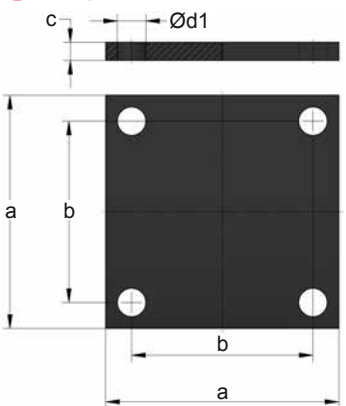

STRIKER PLATES

Accessories

SPRE

EM24.54.700

ORDER	d_{max}	a (mm)	b (mm)	c (mm)	$\varnothing d1$ (mm)
SPRE 010	45	70	50	3	11
SPRE 011	60	90	70	3	11

	ENG ORDER	
	DEU BESTELL	
	FRA COMMANDE	
	ITA ORDINE	
	ESP PEDIDO	
POR PEDIDO		

SPRE 010

SPRE

EM24.54.700

ORDER	d_{max}	a (mm)	b (mm)	c (mm)	$\varnothing d1$ (mm)
SPRE 001	80	105	85	3	11
SPRE 002	95	125	105	3	11
SPRE 003	100	150	125	3	13
SPRE 004	130	190	165	3	13

	ENG ORDER	
	DEU BESTELL	
	FRA COMMANDE	
	ITA ORDINE	
	ESP PEDIDO	
POR PEDIDO		

SPRE 001

SPPS

E24.54.815

ORDER	d_{max}	a (mm)	b (mm)	c (mm)	$\varnothing d1$ (mm)	$\varnothing d2$ (mm)	e (mm)
SPPS 001	15	40	21	15	9	15	10
SPPS 002	25	56	32	20	11	18	13
SPPS 003	65	90	67	20	11	18	13
SPPS 004	95	140	110	20	11	18	13
SPPS 005	130	155	125	20	11	18	13