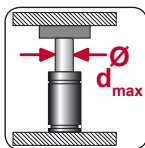

STRIKER PLATES

Accessories

SPRE

EM24.54.700

ORDER	d_{max}	a (mm)	b (mm)	c (mm)	$\varnothing d1$ (mm)
SPRE 010	45	70	50	3	11
SPRE 011	60	90	70	3	11

	ENG ORDER	
	DEU BESTELL	
	FRA COMMANDE	
	ITA ORDINE	
	ESP PEDIDO	
POR PEDIDO		