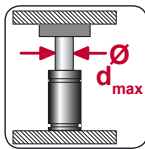

ORDER	d_{max}	a (mm)	b (mm)	c (mm)	$\varnothing d1$ (mm)
SPRE 001	80	105	85	3	11
SPRE 002	95	125	105	3	11
SPRE 003	100	150	125	3	13
SPRE 004	130	190	165	3	13

	ENG ORDER	
	DEU BESTELL	
	FRA COMMANDE	
	ITA ORDINE	
	ESP PEDIDO	
POR PEDIDO		

SPRE 001