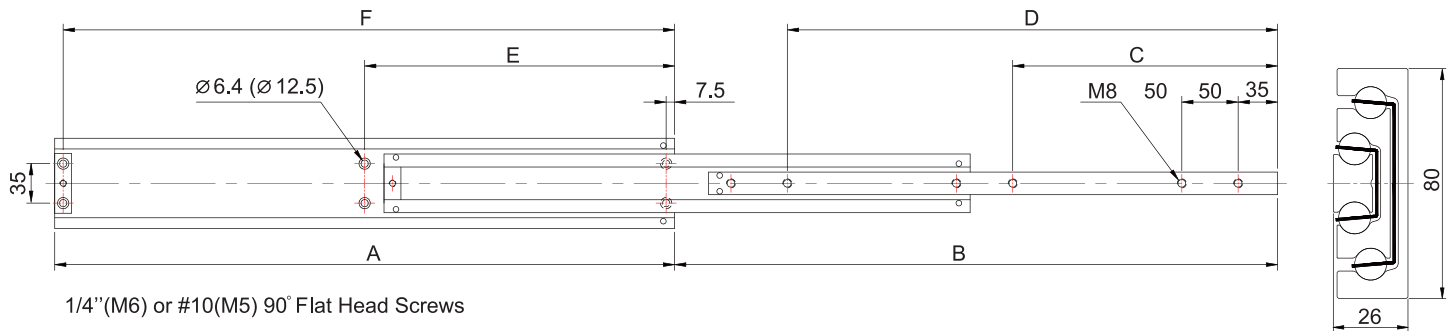

**300 kg**

**ALU 7xxx**

**26<sup>+0.4</sup><sub>-0</sub>**  
Installation Space

## AL8001

Item No.	Slide Length A(mm)	Slide Travel B(mm)	C(mm)	D(mm)	E(mm)	F(mm)
AL8001-300	300	285	185	-	150	292.5
AL8001-350	350	335	235	-	175	342.5
AL8001-400	400	385	285	-	200	392.5
AL8001-450	450	435	335	-	225	442.5
AL8001-500	500	485	385	-	250	492.5
AL8001-550	550	535	235	435	275	542.5
AL8001-600	600	585	260	485	300	592.5
AL8001-650	650	635	285	535	325	642.5
AL8001-700	700	685	310	585	350	692.5
AL8001-750	750	735	335	635	375	742.5
AL8001-800	800	785	360	685	400	792.5
AL8001-850	850	835	385	735	425	842.5
AL8001-900	900	885	410	785	450	892.5
AL8001-950	950	935	435	835	475	942.5
AL8001-1000	1000	985	460	885	500	992.5