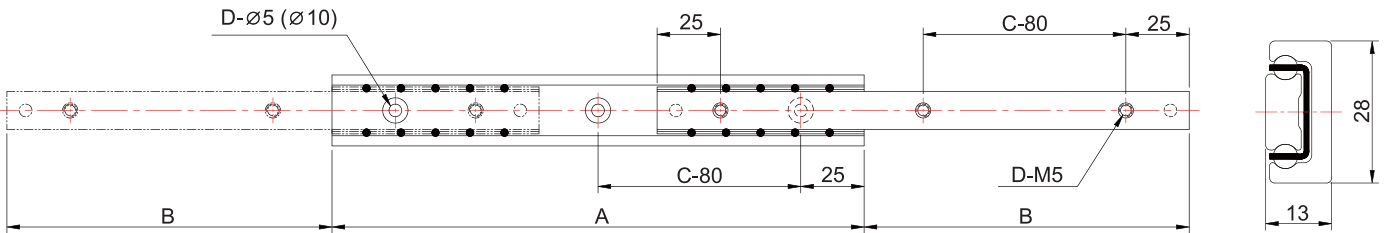

CH2801

Item No.	Slide Length A (mm)	Slide Travel B (mm)	C(mm)	D(mm)
CH2801-130	130	74	-	2
CH2801-210	210	116	1	3
CH2801-290	290	148	2	4
CH2801-370	370	190	3	5
CH2801-450	450	232	4	6
CH2801-530	530	274	5	7
CH2801-610	610	316	6	8
CH2801-690	690	358	7	9
CH2801-770	770	400	8	10
CH2801-850	850	433	9	11
CH2801-930	930	475	10	12