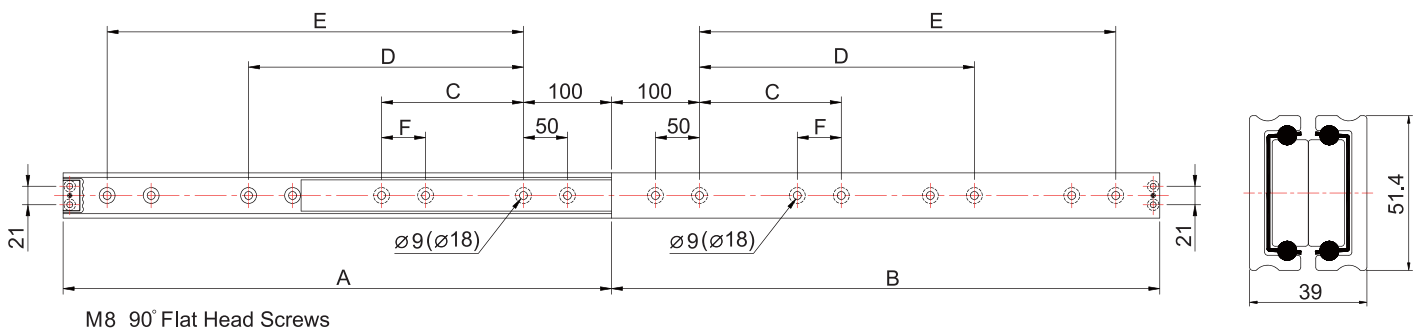

## CH5101

Item No.	Slide Length A(mm)	Slide Travel B(mm)	C(mm)	D(mm)	E(mm)	F(mm)
CH5101-400	400	400	-	-	250	-
CH5101-450	450	450	-	-	300	-
CH5101-500	500	500	175	-	350	-
CH5101-550	550	550	200	-	400	-
CH5101-600	600	600	225	-	450	-
CH5101-650	650	650	250	-	500	-
CH5101-700	700	700	275	-	550	-
CH5101-750	750	750	300	-	600	-
CH5101-800	800	800	325	-	650	-
CH5101-850	850	850	233.5	467	700	50
CH5101-900	900	900	250	500	750	50
CH5101-950	950	950	267	534	800	50
CH5101-1000	1000	1000	283.5	567	850	50