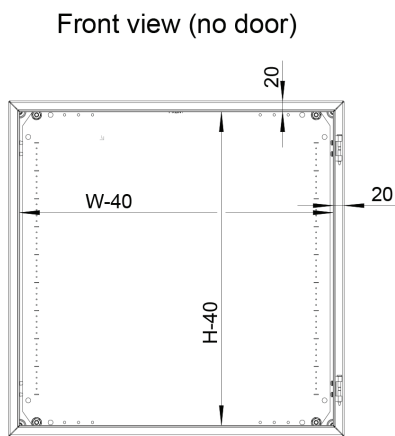

Locks	H	HL
1	H < 600	H/2
2	600 ≤ H < 800	145
	800 ≤ H < 1000	150
1*	H ≥ 1000	H/2

	WM	WN
600 ≤ H ≤ 800	W-65	W-83
H > 800	W-110	W-128