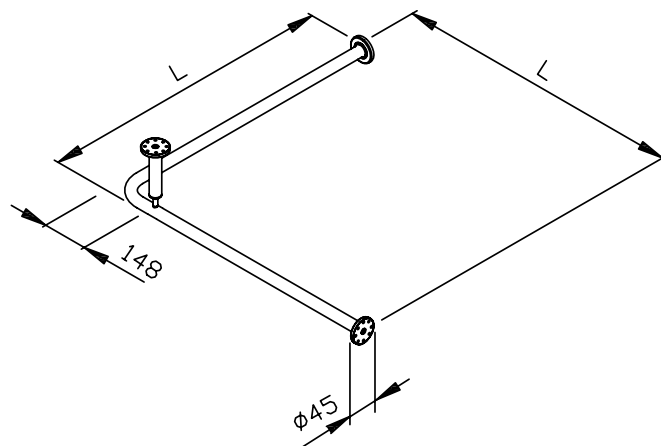

DUSCHVORHANGSTANGE ÜBER ECK BF680

900 x 900-1500 x 1500 mm

- Duschvorhangstange über Eck aus robustem, keimreduzierendem und pflegeleichtem Edelstahl (Chromnickelstahl WN 1.4301), matt geschliffen. Mit Deckenabhangung (Höhe bitte bei Bestellung angeben), höhenverstellbar ± 50 mm.
- Rohraußendurchmesser 32 mm, Biegeradien 75 mm.
- Wandbefestigungen mit 8-Punkt-Befestigungsplatte – frei drehbar und mit 2K-Wanddichtungsscheibe.
- Belastbar bis 20 kg.
- Wandabdeckrosetten mit Durchmesser 75 mm, diebstahlhemmend und mit Silikondichtungsring zum Rohr.
- CE-gekennzeichnet nach 93/42 EWG.
- Montage: Mit neun Schrauben.
- Lieferung einschließlich Befestigungsmaterial.
- Zwischengrößen auf Anfrage erhältlich.

Textvorschlag für Ausschreibungen:

Duschvorhangstange über Eck aus Edelstahl (Chromnickelstahl WN 1.4301), Rohraußendurchmesser 32 mm, Oberfläche matt geschliffen. Deckenabhangung höhenverstellbar ± 50 mm. Wandbefestigungen mit 8-Punkt-Befestigungsplatte – frei drehbar und mit 2K-Wanddichtungsscheibe; belastbar bis 20 kg. Wandabdeckrosetten mit Durchmesser 75 mm, diebstahlhemmend und mit Silikondichtungsring zum Rohr. CE-gekennzeichnet nach 93/42 EWG. Lieferung einschließlich Befestigungsmaterial.

Länge x mm

Höhe Deckenabhangung mm

Artikel Nr. BF680

Zubehör

Ident-Nr.

Duschvorhangringe (10 Stück) BA044

600 044

Lieferbare Oberflächen

Länge / Ident-Nr.

	900 x 900 mm	1000 x 1000 mm	1200 x 1200 mm	1500 x 1500 mm	1000 x 1200 mm	1000 x 1500 mm
matt geschliffen	680 100	680 200	680 300	680 400	680 500	680 600

Ernst Wagner GmbH & Co. KG

Ernst-Abbe-Straße 21 · D-72770 Reutlingen · Tel.: +49712151539-0 · Fax: -20
info@wagner-ewar.de · www.wagner-ewar.de