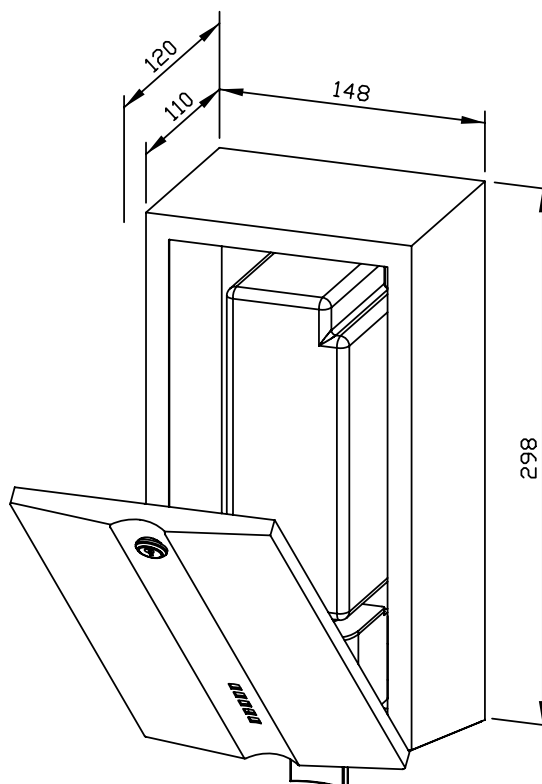

148 x 298 x 130 mm

Bouteille de savon de 950 ml

- Distributeur de savon liquide en acier inoxydable (acier au nickel-chrome EN 1.4404) robuste, réducteur de germes et d'entretien facile.
- Boîtier intégralement en acier inoxydable ; tous les angles entièrement soudés, surfaces visibles mates rectifiées et brossées. Autres surfaces disponibles : voir ci-dessous.
- Face avant conique avec creux arrondi vertical.
- Pompe à savon antifuite, utilisable d'une seule main.
- Prévus pour des bouteilles courantes de savon liquide ou de lotion pour les mains de 950 ml à usage unique.
- Perforations carrées pour indication de niveau.
- Rechargeable, accès par battant frontal verrouillable doté d'une protection antichute.
- Serrure cylindrique à fermeture universelle en zinc moulé sous pression anticorrosion.
- Pièces d'usure remplaçables par module.
- Montage : au moyen de quatre vis à travers les encoches en trou de serrure et un trou antivol en option dans la paroi arrière.
- Article livré avec matériel de fixation et premier remplissage de savon.
- Poids, emballage individuel inclus : 2,9 kg

### Proposition de texte pour les spécifications :

Distributeur de savon liquide en acier inoxydable (acier au nickel-chrome EN 1.4404) pour montage en saillie. Boîtier intégralement en acier inoxydable ; tous les angles entièrement soudés, surfaces visibles mates rectifiées et brossées. Face avant conique avec creux arrondi vertical. Pompe à savon antifuite, utilisable d'une seule main. Prévus pour des bouteilles courantes de savon liquide ou de lotion pour les mains de 950 ml à usage unique. Perforations carrées pour indication de niveau. Rechargeable, accès par battant frontal verrouillable doté d'une protection antichute. Serrure cylindrique à fermeture universelle en zinc moulé sous pression anticorrosion. Article livré avec matériel de fixation et premier remplissage de savon.

Dimensions : 148 x 298 x 130 mm

Réf. art. L109