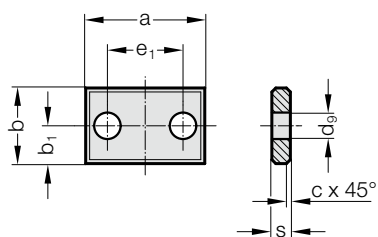

PŁYTA ZABEZPIEZAJĄCA DO SŁUPA PROWADZĄCEGO WG VW

2022.40.1.

2022.40.1. Płyta zabezpieczająca do słupa prowadzącego wg VW

Numer katalogowy	Ø-słupa	a	b	s	c	b ₁	e ₁	d ₉
2022.40.1.02	25 / 32	40	20	5	1	10	20	9
2022.40.1.04	40 / 50	48	25	8	2	12,5	24	11
2022.40.1.06	63 / 80	60	34	10	2	17	30	14

Material:

Stal

Uwaga:

Śruby nie wchodzą w zakres dostawy.

Mocowanie:

Stosować śruby z łbem walcowym DIN EN ISO 4762.

Przykład zamówienia:

Płyta zabezpieczająca do słupa prowadzącego wg VW	=	2022.40.1.
Wielkość nominalna NENN	04 =	04
Numer katalogowy	=	2022.40.1.04