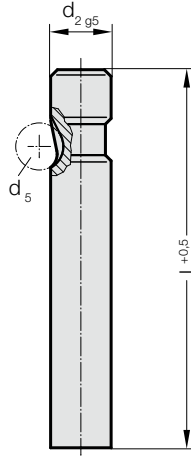

BİLYA-KİLİTLEMELİ ZIMBA, KADEMESİZ, HAFİF HİZMET

2202.

2202. Bilya-kilitlemeli Zımba, Kademesiz, hafif hizmet

d ₂ / Sipariş No	d ₅	l / (Sipariş kodu karakteri)	63 (C)	71 (D)	80 (E)	90 (F)	100 (G)	110 (H)	125 (J)	140 (K)	150 (L)	175 (M)	200 (N)
6 / (1)	6		●	●	●	●	●						
10 / (2)	8		●	●	●	●	●	●	●				
13 / (3)	8		●	●	●	●	●	●	●	●	●	●	
16 / (4)	8		●	●	●	●	●	●	●	●	●	●	●
20 / (5)	8		●	●	●	●	●	●	●	●	●	●	●
25 / (6)	8		●	●	●	●	●	●	●	●	●	●	●
32 / (7)	8			●	●	●	●	●	●	●	●	●	●
38 / (8)	8				●	●	●	●	●	●	●	●	●

Siparis Kodu (örnek):

2202.7G

Uzunluk: l

100 mm

Çap: d₂

32 mm

Tip:

hafif hizmet

Uygulama:

Yuvarlak

Zımba:

itici pim olmadan

Sipariş kodu karakteri

= (G)

Sipariş No

= (7)

Sipariş No

= (2)

Sipariş No

= (0)

= 22

Malzeme:

HSS

Sertliği 62 ± 2 HRC