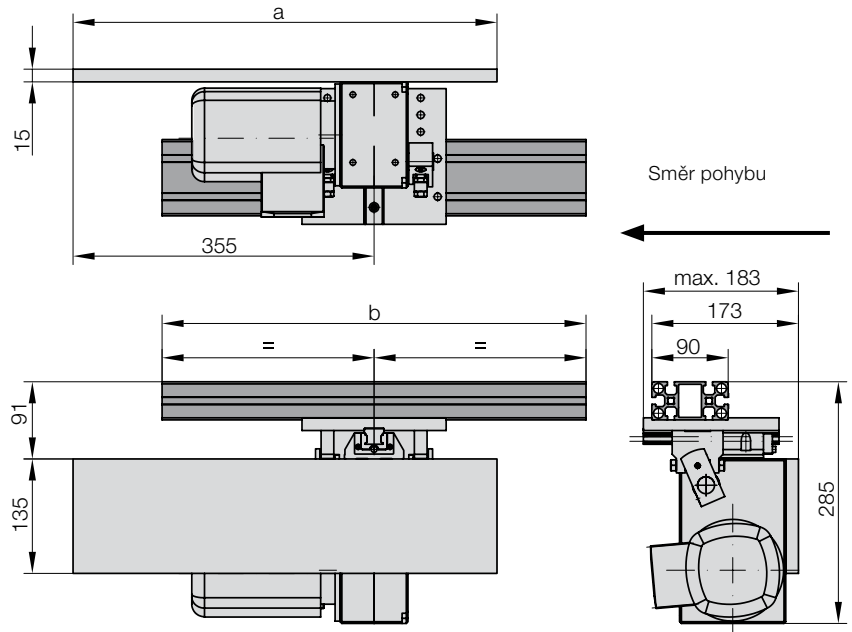

DOPRAVNÍK ELEKTROMECHANICKÝ, VERTIKÁLNÍ ULOŽENÍ PŘEVODOVKY, S PROFILEM A NOSNÍKEM

2299.011.

2299.011. Dopravník elektromechanický, vertikální uložení převodovky, s profilem a nosníkem

b	500	600	700	800	900	1 000	1 100	1 200
a	500							

Příklad objednávky:

Dopravník elektromechanický, vertikální uložení převodovky,
s profilem a nosníkem
b = 500 mm
a = 500 mm
Objednací číslo

= 2299.011
= 0500.
= 0500
= 2299.011. 0500.0500