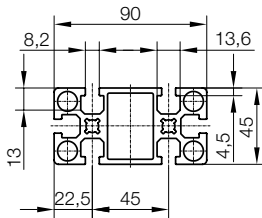

DOPRAVNÍK ELEKTROMECHANICKÝ, VERTIKÁLNÍ ULOŽENÍ PŘEVODOVKY, S PROFILEM A NOSNÍKEM

2299.011.

2299.011. Dopravník elektromechanický, vertikální uložení převodovky, s profilem a nosníkem

b	500	600	700	800	900	1 000	1 100	1 200
a	500							

Příklad objednávky:

Dopravník elektromechanický, vertikální uložení převodovky,
s profilem a nosníkem
b = 500 mm
a = 500 mm
Objednací číslo

= 2299.011
= 0500.
= 0500
= 2299.011. 0500.0500