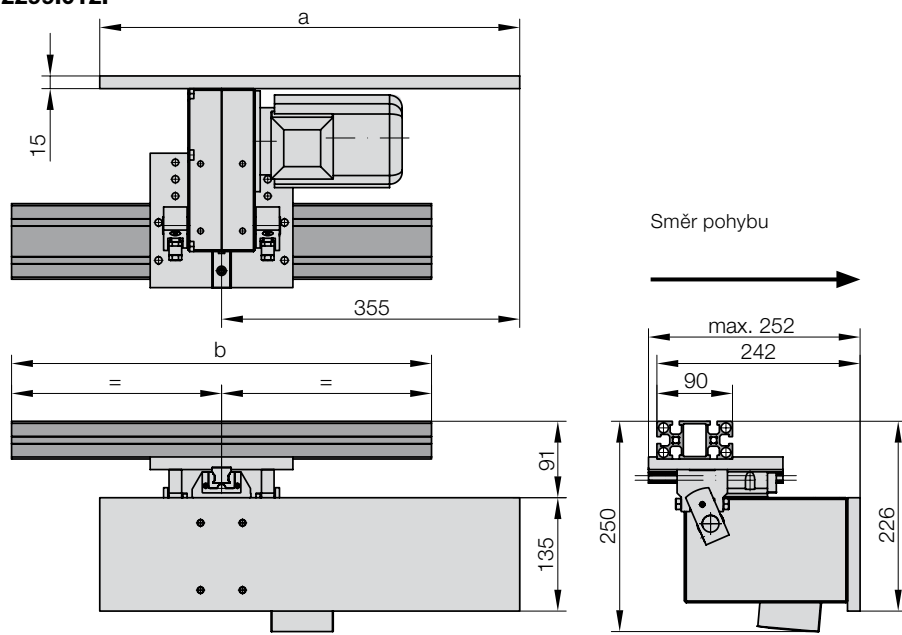

DOPRAVNÍK ELEKTROMECHANICKÝ, HORIZONTÁLNÍ ULOŽENÍ PŘEVODOVKY, S PROFILEM A NOSNÍKEM

2299.012.

2299.012. Dopravník elektromechanický, horizontální uložení převodovky, s profilem a nosníkem

b	500	600	700	800	900	1 000	1 100	1 200
a	500							

Příklad objednávky:

Dopravník elektromechanický, horizontální uložení převodovky,
s profilem a nosníkem = 2299.012
b = 1100 mm = 1100.
a = 500 mm = 0500
Objednací číslo = 2299.012. 1100. 0500