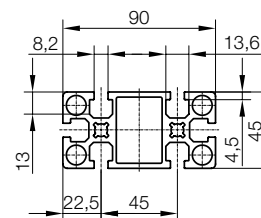

DOPRAVNÍK ELEKTROMECHANICKÝ, HORIZONTÁLNÍ ULOŽENÍ PŘEVODOVKY, S PROFILEM A NOSNÍKEM

2299.012.

2299.012. Dopravník elektromechanický, horizontální uložení převodovky, s profilem a nosníkem

b	500	600	700	800	900	1 000	1 100	1 200
a	500							

Příklad objednávky:

Dopravník elektromechanický, horizontální uložení převodovky,
s profilem a nosníkem = 2299.012
b = 1100 mm = 1100.
a = 500 mm = 0500
Objednací číslo = 2299.012. 1100. 0500