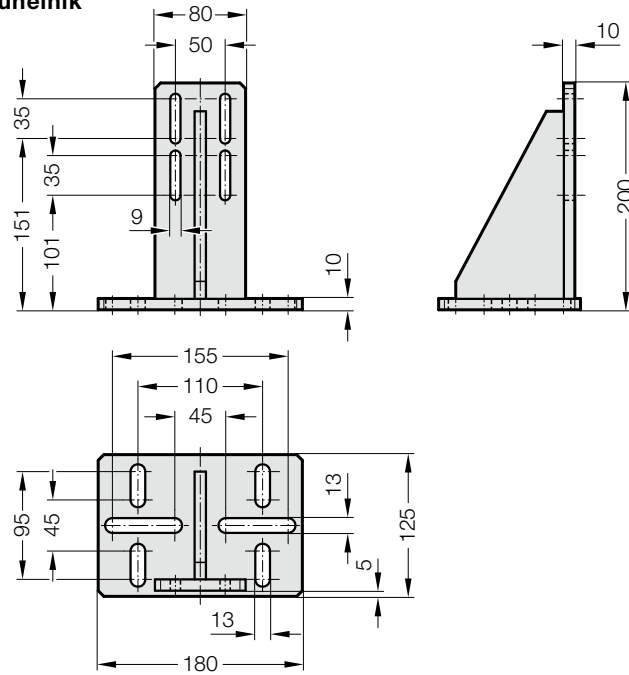

# MONTÁŽNÍ ÚHELNÍK S ADAPTAČNÍ DESKOU

**2299.530**  
Montážní úhelník

## Upozornění:

Montážní úhelník a adaptérová deska umožňují společně samostatnou montáž dopravníku 2299.001 a 2299.002.

Upevňovací šrouby nejsou součástí dodávky.

## Adaptérová deska