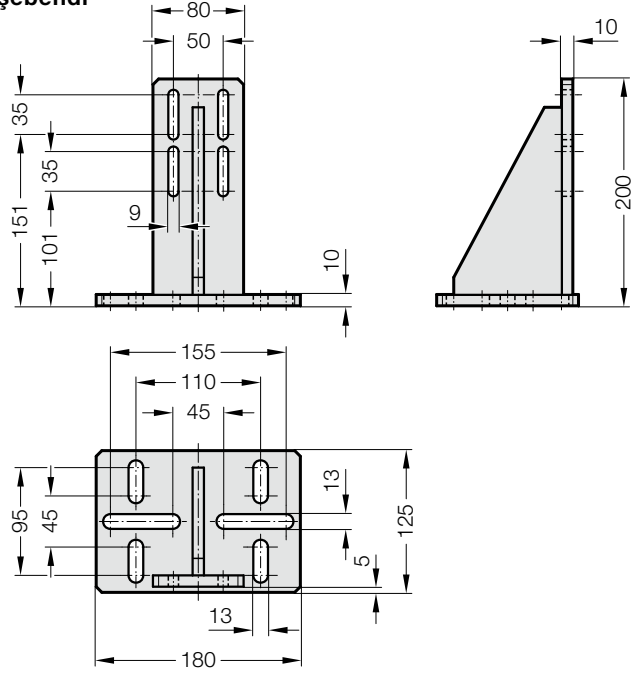

ADAPTÖR PLAKA İLE AÇILI BAĞLAMA

2299.530
Montaj köşebendi

Not:

Montaj köşebendi ve adaptör plaka birlikte kullanıldığında 2299.001 ve 2299.002 taşıyıcı münferit olarak monte edilebilmektedir.

Bağlantı vidaları teslimat kapsamına dahil değildir.

Adaptör plaka