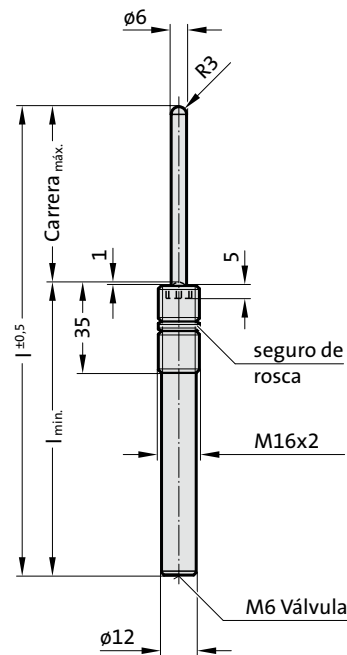

Para su montaje se emplea la herramienta especial FIBRO (2470.12.010.017).

Nota:

Un muelle desgastado no puede repararse, hay que sustituirlo completamente.

Medio de presión: Nitrógen - N₂

Presión máxima de llenado: 150 bar

Presión mínima de llenado: 6 bar

Temperatura de trabajo: 0°C a +80°C

Aumento de la presión en relación a la temperatura: ± 0,3%/°C

Núm. máx. de carreras recomend.: aprox. 100 (a 20°C)

Velocidad máxima del pistón: 1,6 m/s

A petición del cliente se puede suministrar también sin gas, Código 2479.031.00000....., Color: negro

²⁾ Tuerca hexagonal pedir adicionalmente: 2479.004.016.20 (M16 x 2)

2479.031.

2479.031. Muelle de gas (Perno de presión) tipo Allen, VDI 3004

Tipo de resorte:

Código*	Carrera _{max.}	l	l _{min.}	.00004.		.00005.		.00010.		.00020.		.00040.	
				F _{inicial} [daN]	F _{final} [daN]	F _{inicial} [daN]	F _{final} [daN]	F _{inicial} [daN]	F _{final} [daN]	F _{inicial} [daN]	F _{final} [daN]	F _{inicial} [daN]	F _{final} [daN]
2479.031.□□□□□.010	10	65	55	3,4	6	6	10,3	11	19	21	36,1	42	73
2479.031.□□□□□.020	20	85	65	3,4	5,2	6	9,4	11	17,2	21	32,8	42	66,1
2479.031.□□□□□.030	30	105	75	3,4	5,2	6	9,1	11	16,7	21	31,9	42	64,5
2479.031.□□□□□.040	40	125	85	3,4	5,2	6	9	11	16,5	21	31,5	42	63,7
2479.031.□□□□□.050	50	145	95	3,4	5,4	6	9,6	11	17,6	21	33,6	42	67,7
2479.031.□□□□□.060	60	165	105	3,4	5,4	6	9,4	11	17,3	21	33	42	66,5
2479.031.□□□□□.070	70	185	115	3,4	5,4	6	9,3	11	17	21	32,5	42	65,7
2479.031.□□□□□.080	80	205	125	3,4	5,2	6	9,2	11	16,8	21	32,1	42	65,1
2479.031.□□□□□.100	100	245	145	3,4	5,2	6	9,1	11	16	21	31,9	42	64,3
2479.031.□□□□□.125	125	295	170	3,4	5,2	6	9	11	16,5	21	31,5	42	63,8