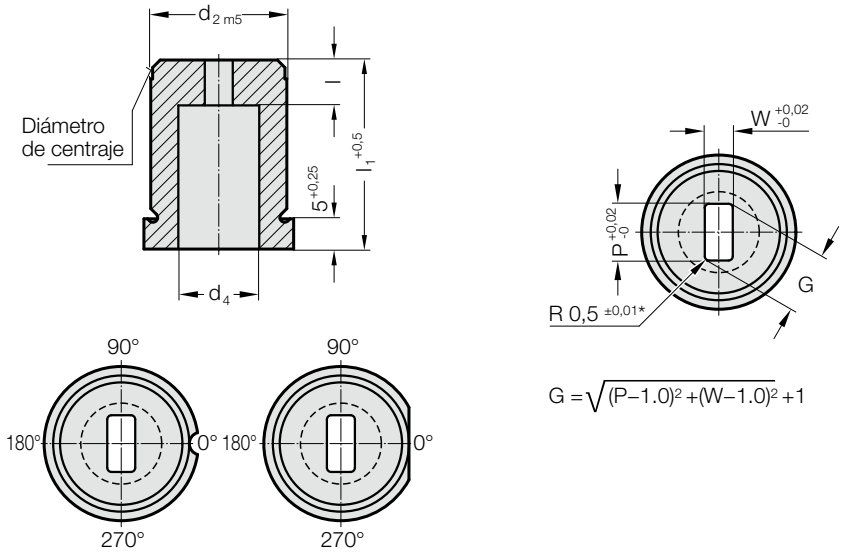

## 2657. Casquillo de corte con valona, rectangular con radio, ISO 8977

d <sub>2</sub> / Número de pedido	d <sub>3</sub>	d <sub>4</sub>	W <sub>min</sub>	G <sub>max</sub>	I / Número de pedido	I <sub>1</sub> / (Letra de pedido)	16 (B)	20 (C)	22 (D)	25 (E)	28 (F)	30 (G)	32 (H)	35 (J)
8 / (3)	11	4	1,2	3,5	4 (3)		●	●	●	●	●	●	●	●
10 / (4)	13	5,8	1,2	5	4 (3) 8 (6)		●	●	●	●	●	●	●	●
13 / (5)	16	8	2	7	5 (4) 8 (6)		●	●	●	●	●	●	●	●
16 / (6)	19	9,5	2,4	9	5 (4) 8 (6)		●	●	●	●	●	●	●	●
20 / (7)	23	12	3,2	11	8 (6) 12 (8)		●	●	●	●	●	●	●	●
22 / (8)	25	15	4	14	8 (6) 12 (8)		●	●	●	●	●	●	●	●
25 / (9)	28	17,3	4,8	16	8 (6) 12 (8)		●	●	●	●	●	●	●	●
32 / (10)	35	20,7	5,5	20	8 (6) 12 (8)		●	●	●	●	●	●	●	●
38 / (11)	41	27,7	6,4	27	8 (6) 12 (8)		●	●	●	●	●	●	●	●
40 / (12)	43	27,7	6,4	27	8 (6) 12 (8)		●	●	●	●	●	●	●	●
50 / (14)	53	37	6,4	36	8 (6) 12 (8)		●	●	●	●	●	●	●	●

#### Forma: rectangular con radio, Anchura W

W = 6,5 mm

#### Forma: rectangular con radio, Longitud P

P = 13,5 mm

#### Longitud de corte de forma: I

12 mm