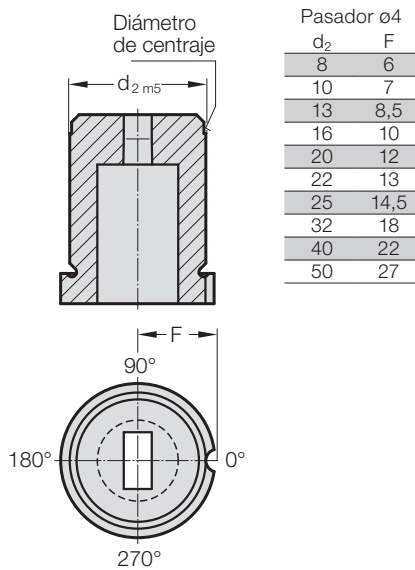

Seguro anti-giro 2 (2)