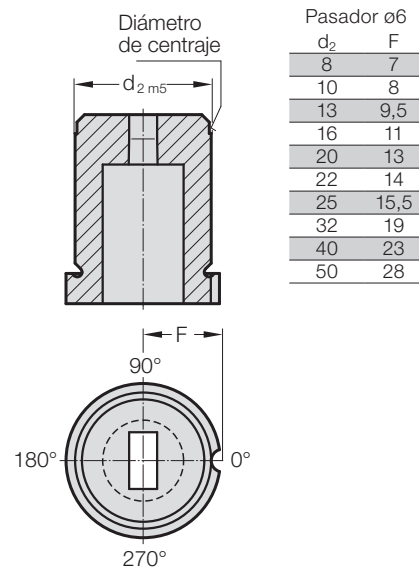

Seguro anti-giro 3 (3)