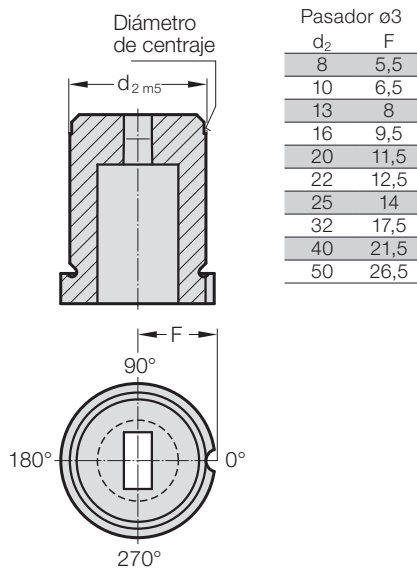

CASQUILLOS DE CORTE CON VALONA, CILÍNDRICOS, ISO 8977, SEGURO ANTI-GIRO

Seguro anti-giro 1 (1)