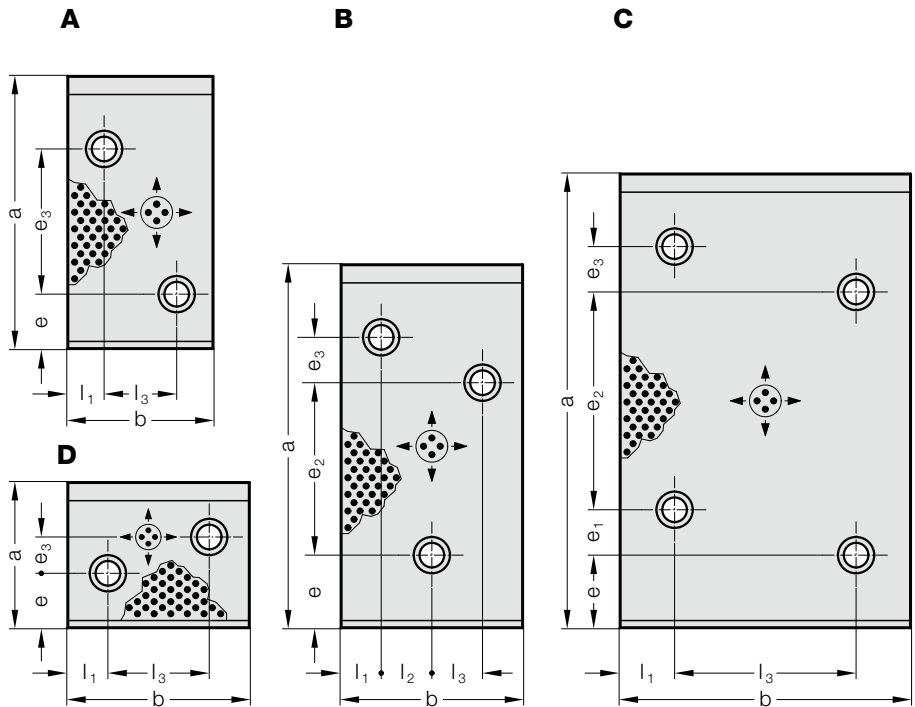

PLAQUE DE FROTTEMENT, BRONZE AVEC LUBRIFIANT SOLIDE, NAAMS

2960.79.

2960.79.

Matière :

Bronze avec lubrifiant solide

Remarque :

Livraison sans les vis.

Fixation :