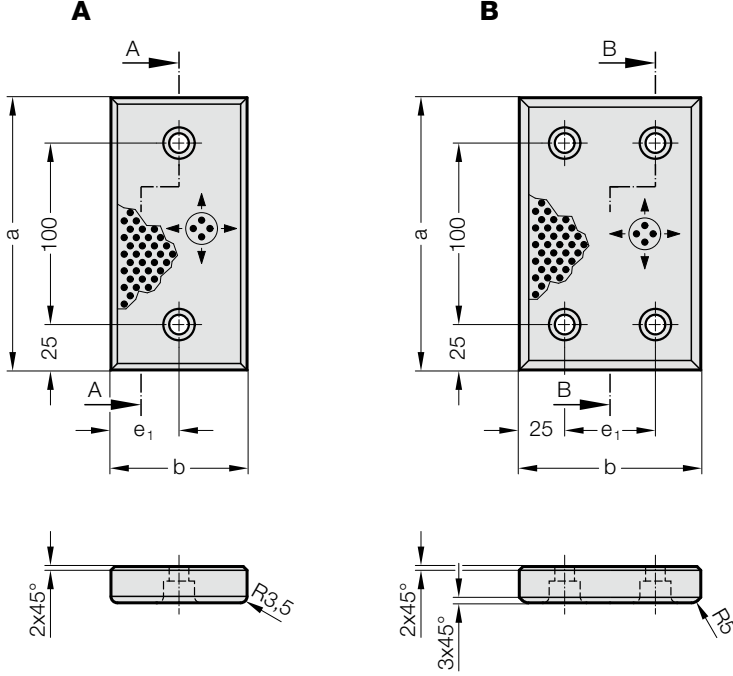

# SÜRTÜNME PLAKASI, BRONZ KENDİNDEN YAĞLAMALI

2960.86.

2960.86.

## 2960.86. Sürtünme Plakası, Bronz Kendinden Yağlamalı

Sipariş No.	Şekil	b	a	e <sub>1</sub>	Vida Deliği adedi
2960.86.038.150	A	38	150	19	2
2960.86.075.150	A	75	150	37,5	2
2960.86.100.150	B	100	150	50	4

### Sabitleme:

Soket başlı vida kullanınız  
DIN EN ISO 4762 M10.