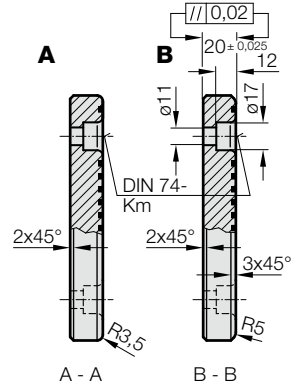

# SÜRTÜNME PLAKASI, BRONZ KENDİNDEN YAĞLAMALI

2960.86.

2960.86.

## 2960.86. Sürtünme Plakası, Bronz Kendinden Yağlamalı

Sipariş No.	Şekil	b	a	e <sub>1</sub>	Vida Deliği adedi
2960.86.038.150	A	38	150	19	2
2960.86.075.150	A	75	150	37,5	2
2960.86.100.150	B	100	150	50	4

### Sabitleme:

Soket başlı vida kullanınız  
DIN EN ISO 4762 M10.