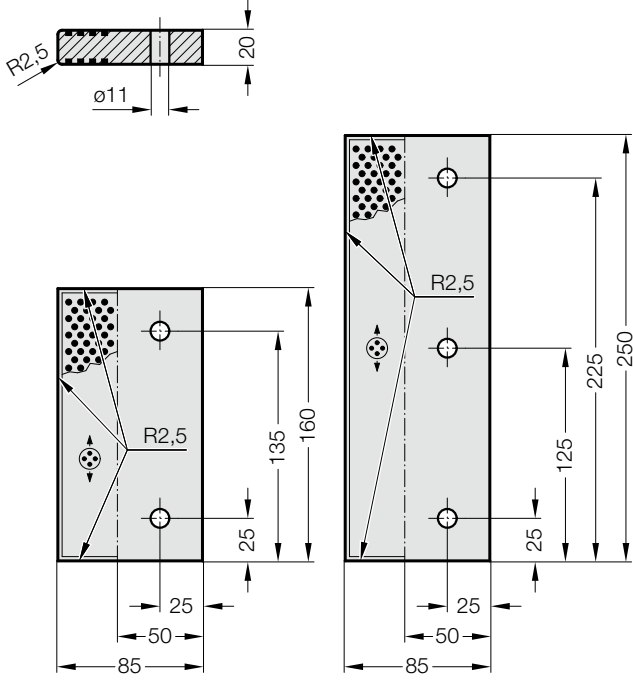

SÜRTÜNME PLAKASI, BRONZ KENDİNDEN YAĞLAMALI, CNOMO

2961.81.45.

Montaj Örneği

Malzeme:

Bronz Kendinden Yağlamalı

Not:

Civatalar dahil değildir.

Sabitleme:

Soket başlı vida kullanınız DIN EN ISO 4762 M10.

2961.81.45. Sürtünme Plakası, Bronz Kendinden Yağlamalı, CNOMO

Sipariş No.

2961.81.45.085.20.160

2961.81.45.085.20.250

Vida Deliği adedi

2

3