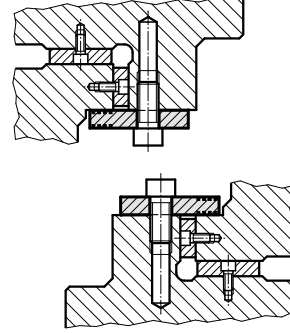

SÜRTÜNME PLAKASI, BRONZ KENDİNDEN YAĞLAMALI, CNOMO

2961.81.45.

Montaj Örneği

Malzeme:

Bronz Kendinden Yağlamalı

Not:

Civatalar dahil değildir.

Sabitleme:

Soket başlı vida kullanınız DIN EN ISO 4762 M10.

2961.81.45. Sürtünme Plakası, Bronz Kendinden Yağlamalı, CNOMO

Sipariş No.

2961.81.45.085.20.160

2961.81.45.085.20.250

Vida Deliği adedi

2

3