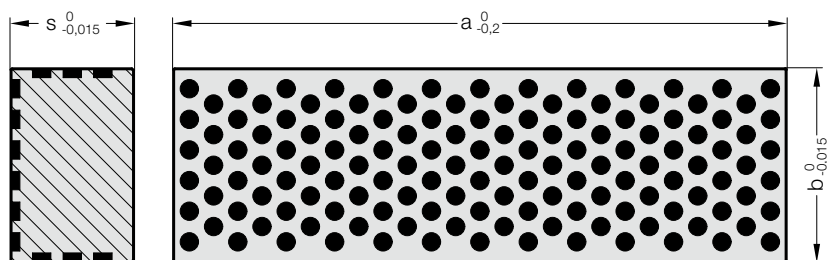

REGLETA DE GUÍA CON TRES SUPERFICIES DE DESLIZAMIENTO, BRONCE CON LUBRIFICANTE SÓLIDO

2962.80.

**2962.80. Regleta de guía con tres superficies de deslizamiento,
Bronce con lubricante sólido**

Material:
Bronce con lubricante sólido,
de bajo mantenimiento

Código	b	s	a
2962.80.025.016.080	25	16	80
2962.80.025.016.100	25	16	100
2962.80.025.016.125	25	16	125
2962.80.040.025.125	40	25	125
2962.80.040.025.160	40	25	160
2962.80.040.025.200	40	25	200
2962.80.063.040.200	63	40	200
2962.80.063.040.250	63	40	250
2962.80.063.040.315	63	40	315