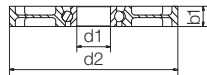

PA-Käfig,
Edelstahlkugeln

PA-Käfig,
Glaskugeln

- Größerer Außendurchmesser für kleinere Wellen
- Einsatz auch als Rolle in Profilen

Bestellschlüssel

Typ	Material
-----	----------

BB-6004SW100-B180-10-ES

Kugellager	Abmessungen nach DIN 625-1	Große Laufrolle	Außen-Ø	Ringmaterial	Käfigmaterial	Kugelmateri
------------	----------------------------	-----------------	---------	--------------	---------------	-------------

Abmessungen [mm]

Innen-Ø	Außen-Ø	Breite	Art.-Nr.
d1	d2	b1	
20	100	12	BB-6004SW100-B180-10-ES

Bestellbeispiel:

BB-6004SW100-B180-10-ES = xiros® Laufrolle mit Ringmaterial xirodur B180. 100 mm Außendurchmesser, PA-Käfig und Edelstahlkugeln

Abmessungen [mm]

d1	d2	d3	b1	b2	dh	h1	h2	Art.-Nr.
6	19	33,5	6	2	25	3	4,5	BB-FL-626-B180-30-ES
8	20,7	35,8	7	2	26,8	4	5	BB-FL-608-B180-30-ES
10	26	41	8	2	32	4	5	BB-FL-6000-B180-30-ES
12	28	44	8	2	35	4	5	BB-FL-6001-B180-30-ES
17	35	54	10	2,5	44	4	6	BB-FL-6003-B180-30-ES
20	42	84	12	4	63	8	12	BB-FL-6004-B180-30-ES