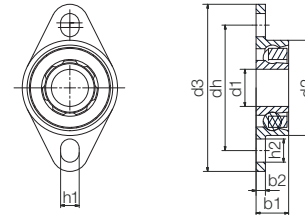

Bestellschlüssel

Typ	Material

BB-FL-608-B180-30-ES

Kugellager	Flanschlagellager	Abmessungen nach DIN 625-1	Gehäusematerial	Käfigmaterial	Kugelmateri

Käfigmaterial

30 = xirodur B180

Kugelmateri

ES = Edelstahl

Technische Daten

Baugröße	Radiale Tragfähigkeit		Grenzdrehzahl	Gewicht B180/ES
	stat.	dyn.		
	[N]	[N]	[min⁻¹]	[g]
626	60	62	3.200	2,89
608	80	92	2.200	3,65
6000	110	130	2.200	6,49
6001	130	147	2.000	7,68
6003	160	220	1.600	11,13
6004	250	320	1.400	25,06

Abmessungen [mm]

d1	d2	d3	b1	b2	dh	h1	h2	Art.-Nr.
6	19	33,5	6	2	25	3	4,5	BB-FL-626-B180-30-ES
8	20,7	35,8	7	2	26,8	4	5	BB-FL-608-B180-30-ES
10	26	41	8	2	32	4	5	BB-FL-6000-B180-30-ES
12	28	44	8	2	35	4	5	BB-FL-6001-B180-30-ES
17	35	54	10	2,5	44	4	6	BB-FL-6003-B180-30-ES
20	42	84	12	4	63	8	12	BB-FL-6004-B180-30-ES

Bestellbeispiel:

BB-FL-608-B180-30-ES = Flanschlagellager mit xirodur B180-Gehäuse, xirodur B180-Käfig und Edelstahlkugeln

Ab Lager
lieferbar