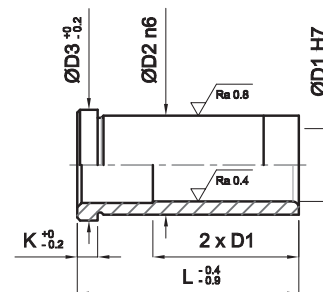

BUSSOLA DI GUIDA
GUIDE BUSH WITHOUT CENTERING COLLAR
 FÜHRUNGSBUCHSE OHNE ZENTRIERBUND

EBU-1

Acciaio: Da cementazione
Steel: Case hardened
Stahl: Einsatzhärtung

Durezza: HRC 60-62
Hardness: HRC 60-62
Härte: HRC 60-62

D1	D2	D3	K	L															
				22	26	36	46	56	66	76	86	96	106	116	126	136	146	156	176
12	18	22	5	-	-	-	-	-											
14	20	24	5	-	-	-	-	-											
16	22	26	5	-	-	-	-	-	-	-	-	-							
18	26	30	5	-	-	-	-	-	-	-	-								
20	28	32	6	-	-	-	-	-	-	-	-	-	-	-					
20	30*	34	6	-	-	-	-	-	-	-	-	-	-	-					
25	34	38	7		-	-	-	-	-	-	-	-	-	-					
25	36*	40	7			-	-	-	-	-	-	-	-	-					
32	40	45	7				-	-	-	-	-	-	-	-					
40	48	52	8					-	-	-	-	-	-	-					
50	60	65	10						-	-	-	-	-	-					
60	74	84	12								-	-	-	-					