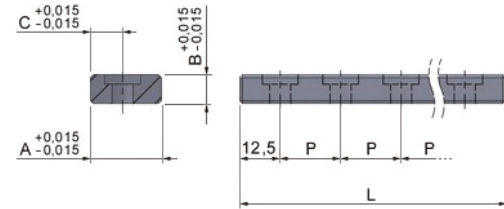

**Acciaio:** Acciaio temperato  
**Steel:** Tempered steel  
**Stahl:** Gehärtet Stahl

**Specifiche:** Viti con testa bassa  
**Specification:** Screws with thin head  
**Spezifikationen:** Schrauben mit Abgestützten Kopf

COD.	A	B	C	VITE - SCREW - SCHRAUBEN	P	L		
GPZ	17	6	7,5	M5	25	300	400	500
GPX	22	9	10	M6	25	300	400	500

**Esempio di ordinativo:** Codice x L    **Order example:** Code x L    **Bestellbeispiel:** Code x L