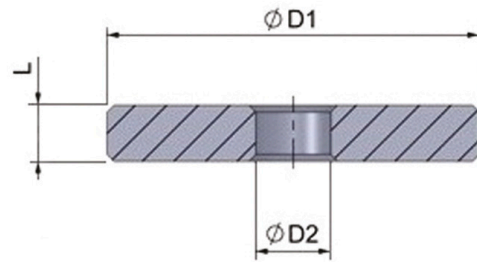

RONDELLA
SPACER DISH
DISTANZSCHEIBE

ERON

Acciaio: UNI 35 S Mn Pb 10
Steel: UNI 35 S Mn Pb 10
Stahl: UNI 35 S Mn Pb 10

Specifiche: Utilizzare con ECO-5
Specifications: Use with ECO-5
Spezifikationen: Verwendung mit ECO-5

D1	D2	L	ECO-5 Ø
28	8,7	6	24/25
36	8,7	6	30/31
43	10,7	8	40/41
53	10,7	8	50/51
70	10,7	8	63

Esempio di ordinativo: D1 **Order example:** D1 **Bestellbeispiel:** D1