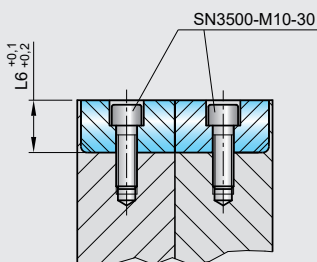

## Centring elements

## Unités de centrage

DLC 

Z500-

Mat.: ST  
~ 52HRC  
DLC

B2	B3	T2	T3	T4	T5	L6	B1	D1	D2	T	R
125	84	21	20	45	22	25	45	18	11	12	3

Z500-B2

SN3500\*

\* nicht im Lieferumfang enthalten  
not included in the extent of delivery  
non compris dans le volume de livraison

### Mögliche Einbauvariante