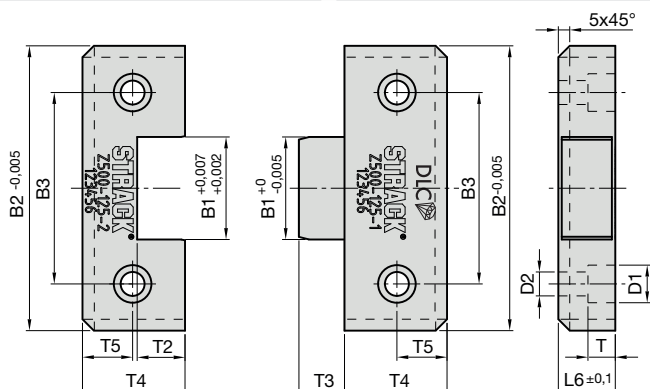

## Zentriereinheiten

## Centring elements

## Unités de centrage

DLC 

Z500-

Mat.: ST  
~ 52HRC  
DLC

B2	B3	T2	T3	T4	T5	L6	B1	D1	D2	T	R
125	84	21	20	45	22	25	45	18	11	12	3

Z500-B2

SN3500\*

\* nicht im Lieferumfang enthalten  
not included in the extent of delivery  
non compris dans le volume de livraison