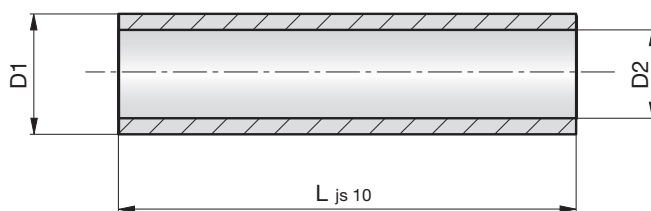

Distanzrohre

Distance tubes

Tubes entretoise

SN2651-

Mat.: ST
58 ±2HRC

SN2651-D1-L

D1	L	D2	D1	L	D2	
10	20	6,5	19	80	13	
	25	6,5		100	13	
	30	6,5		125	13	
	32	6,5		140	13	
	40	6,5		160	13	
	50	6,5		200	13	
	63	6,5		20	30	13
	80	6,5			40	13
	100	6,5			50	13
	125	6,5			63	13
12	20	8,5	25	40	13	
	25	8,5		50	13	
	30	8,5		63	13	
	32	8,5		80	13	
	40	8,5		100	13	
	50	8,5		125	13	
	63	8,5		140	13	
	80	8,5		160	13	
	100	8,5		200	13	
	125	8,5		38	40	17
140	8,5	50	17			
16	30	11	63		17	
	32	11	80		17	
	40	11	100		17	
	50	11	125		17	
	63	11	140		17	
	80	11	160		17	
	100	11	200		17	
	125	11	250		17	
	140	11	38	63	25	
	160	11		80	25	
19	32	13		100	25	
	40	13		125	25	
	50	13		140	25	
	63	13		160	25	
				200	25	
				250	25	