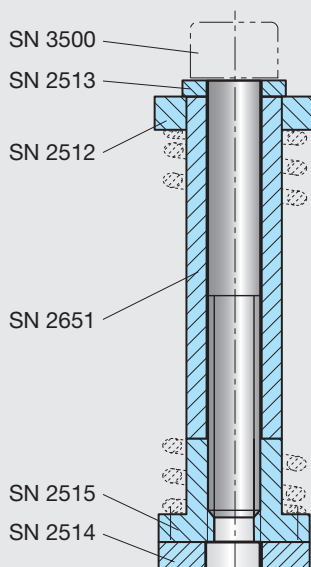

Distanzrohre

Distance tubes

Tubes entretoise

SN2651-

Mat.: ST
58 ±2HRC

SN2651-D1-L

D1	L	D2	D1	L	D2	
10	20	6,5	19	80	13	
	25	6,5		100	13	
	30	6,5		125	13	
	32	6,5		140	13	
	40	6,5		160	13	
	50	6,5		200	13	
	63	6,5		20	30	13
	80	6,5			40	13
	100	6,5			50	13
	125	6,5			63	13
12	20	8,5	25	40	13	
	25	8,5		50	13	
	30	8,5		63	13	
	32	8,5		80	13	
	40	8,5		100	13	
	50	8,5		125	13	
	63	8,5		140	13	
	80	8,5		160	13	
	100	8,5		200	13	
	125	8,5		38	40	17
140	8,5	50	17			
16	30	11	63		17	
	32	11	80		17	
	40	11	100		17	
	50	11	125		17	
	63	11	140		17	
	80	11	160		17	
	100	11	200		17	
	125	11	250		17	
	140	11	38	63	25	
	160	11		80	25	
19	32	13		100	25	
	40	13		125	25	
	50	13		140	25	
	63	13		160	25	
				200	25	
				250	25	