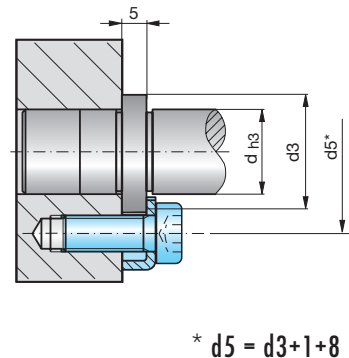

Halteklammern

Fixing devices

Brides de fixation

Z4325-

Mat.: ST

Type	d	L1	L2	H	S
1	16 - 32	7,0	15	14	2
2	38 - 80	7,5	16	15	4

Z4325-Type

SN1709-

Mat.: ST

Type	d	L1	L2	H	S
1	16 - 32	7,0	15	14	2
2	38 - 80	7,5	16	15	4

SN1709-Type