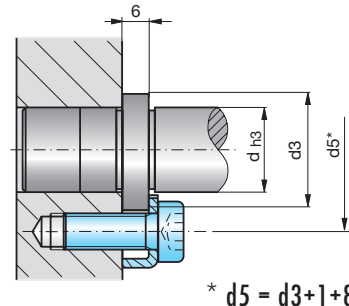

Halteklammern

Fixing devices

Brides de fixation

Z4325-

Mat.: ST

Type	d	L1	L2	H	S
1	16 - 32	7,0	15	14	2
2	38 - 80	7,5	16	15	4

Z4325-Type

SN1709-

Mat.: ST

Type	d	L1	L2	H	S
1	16 - 32	7,0	15	14	2
2	38 - 80	7,5	16	15	4

SN1709-Type