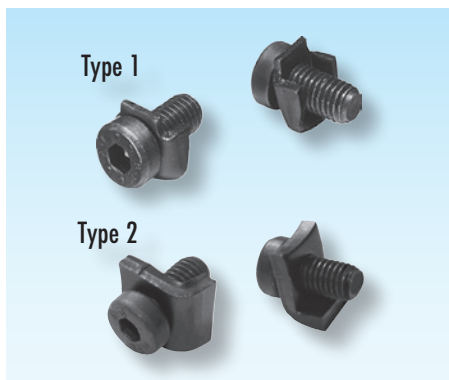

Halteklammern

Fixing devices

Brides de fixation

Z4325-

Mat.: ST

Type	d	L1	L2	H	S
1	16 - 32	7,0	15	14	2
2	38 - 80	7,5	16	15	4

Z4325-Type

SN1709-

Mat.: ST

Type	d	L1	L2	H	S
1	16 - 32	7,0	15	14	2
2	38 - 80	7,5	16	15	4

SN1709-Type