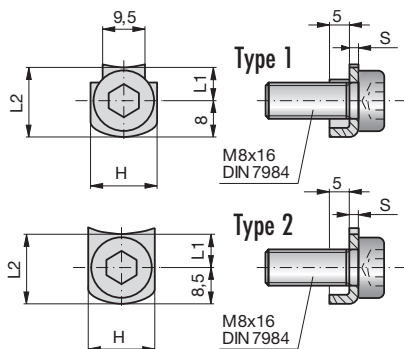

Halteklammern

Fixing devices

Brides de fixation

Z4325-

Mat.: ST

Type	d	L1	L2	H	S
1	16 - 32	7,0	15	14	2
2	38 - 80	7,5	16	15	4

Z4325-Type

SN1709-

Mat.: ST

Type	d	L1	L2	H	S
1	16 - 32	7,0	15	14	2
2	38 - 80	7,5	16	15	4

SN1709-Type