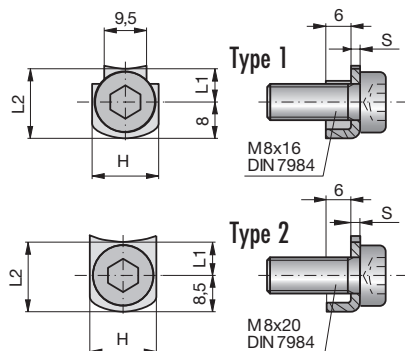

Halteklammern

Fixing devices

Brides de fixation

Z4325-

Mat.: ST

Type	d	L1	L2	H	S
1	16 - 32	7,0	15	14	2
2	38 - 80	7,5	16	15	4

Z4325-Type

SN1709-

Mat.: ST

Type	d	L1	L2	H	S
1	16 - 32	7,0	15	14	2
2	38 - 80	7,5	16	15	4

SN1709-Type