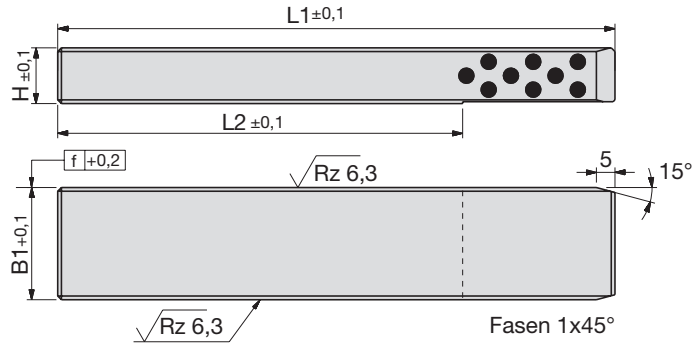

1

Flachführungsleisten

Flat guide strips

Barres de guidage plate

Z45-

Mat.: 1.2767
~ 52+2HRC

Z45-B1

B1	H	L1	L2
30,2	15	150	109
40,2	15	150	109
50,2	22	160	119