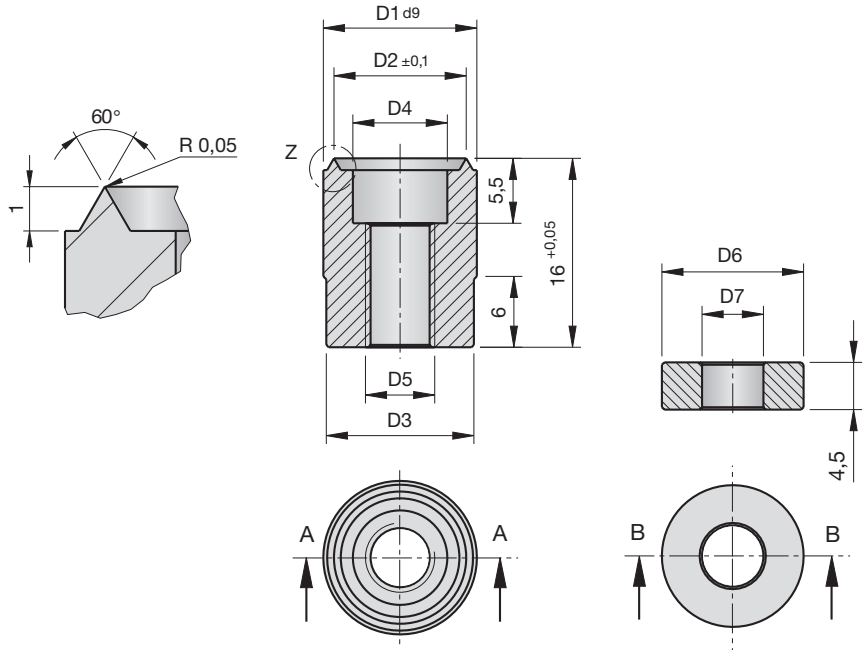

Endkontrollstempel
VW-Norm 39V 863

Final inspection stamp
VW-norm 39V 863

Timbre du contrôle final
Norme de VW 39V 863

4

SN5270-

Mat.: ST
60 ±2HRC

SN5270-D1

D1	D2	D3	D4	D5	D6	D7	D8
10	8,0	9,5	6	M4	9,9	4,2	M3
13	11,2	12,5	8	M5	12	5,2	M4