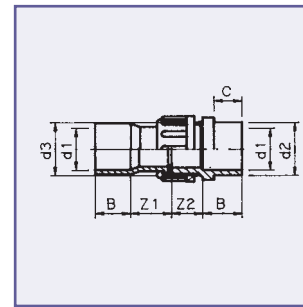

3/3 Union

3/3 Koppeling
 3/3 Verschraubung
 Raccord union à 3 pieces
 Bocchettone à 3
 Racor union 3 piezas

Art.code	d1	d2	d3	Z1	Z2	B	C	PN	Quantity
5.10.025	25	32	1"	28	23	28	22	16	250
5.10.032	32	40	1 1/4"	29	21	29	23	16	200
5.10.040	40	50	1 1/2"	36	34	32	28	16	100
5.10.050	50	-	2"	42	39	39	33	16	60
5.10.063	63	75	2 1/2"	44	35	46	42	10	30
5.10.075	75	90	3"	54	38	56	45	6	24

2/3 Union

2/3 Koppeling
 2/3 Verschraubung
 Raccord union à 2 pieces
 Bocchettone à 2
 Racor union 2 piezas

Art.code	d1	d2	Z	B	PN	Quantity
5.15.010	25	1" (F)	30	27	16	250
5.15.015	32	1" (F)	41	23	10	200
5.15.020	32	1 1/4" (F)	30	30	16	250
5.15.025	40	1 1/4" (F)	37	30	10	100
5.15.030	40	1 1/2" (F)	35	35	16	200
5.15.035	50	1 1/2" (F)	45	34	10	100
5.15.040	50	2" (F)	43	37	16	100
5.15.043	63	2" (F)	57	46	10	25
5.15.045	63	2 1/2" (F)	48	42	10	50
5.15.048	75	2 1/2" (F)	52	40	6	25
5.15.050	75	3" (F)	50	55	6	25
5.15.055	90	3" (F)	50	62	6	25