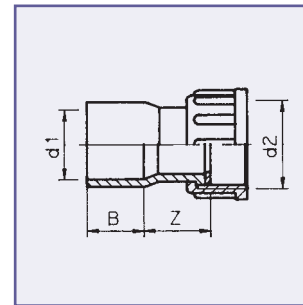

3/3 Union

3/3 Koppeling
 3/3 Verschraubung
 Raccord union à 3 pieces
 Bocchettone à 3
 Racor union 3 piezas

Art.code	d1	d2	d3	Z1	Z2	B	C	PN	Quantity
5.10.025	25	32	1"	28	23	28	22	16	250
5.10.032	32	40	1 1/4"	29	21	29	23	16	200
5.10.040	40	50	1 1/2"	36	34	32	28	16	100
5.10.050	50	-	2"	42	39	39	33	16	60
5.10.063	63	75	2 1/2"	44	35	46	42	10	30
5.10.075	75	90	3"	54	38	56	45	6	24

2/3 Union

2/3 Koppeling
 2/3 Verschraubung
 Raccord union à 2 pieces
 Bocchettone à 2
 Racor union 2 piezas

Art.code	d1	d2	Z	B	PN	Quantity
5.15.010	25	1" (F)	30	27	16	250
5.15.015	32	1" (F)	41	23	10	200
5.15.020	32	1 1/4" (F)	30	30	16	250
5.15.025	40	1 1/4" (F)	37	30	10	100
5.15.030	40	1 1/2" (F)	35	35	16	200
5.15.035	50	1 1/2" (F)	45	34	10	100
5.15.040	50	2" (F)	43	37	16	100
5.15.043	63	2" (F)	57	46	10	25
5.15.045	63	2 1/2" (F)	48	42	10	50
5.15.048	75	2 1/2" (F)	52	40	6	25
5.15.050	75	3" (F)	50	55	6	25
5.15.055	90	3" (F)	50	62	6	25