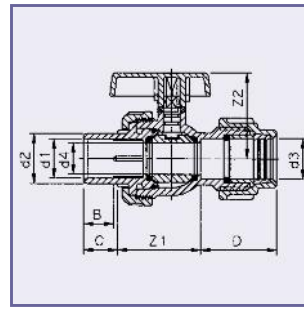

Ball valve for substrate

Kogelkraan voor substraat
 Kugelhahn für Nährboden Anlagen
 Vanne à boisseau pour substrat
 Vavula a sfera per cultura substrato
 Válvula de bola para substrato nutritivo

Art.code	d1	d2	d3	d4	Z1	Z2	B	C	D	DN	PN	Quantity
6.00.016	25	32	16	20	70	55	19	22	42	20	10	50
6.00.020	25	32	20	20	68	55	19	22	47	20	10	50
6.00.025	25	32	25	20	66	55	19	22	51	20	10	50
6.00.032	32	40	32	25	70	65	22	26	57	25	10	25

Slide valve

Schweifsluiter
 Absperrschieber
 Vanne à Guillotine
 Valvula Ghigliottina
 Válvula de guillotina

Art.code	d1	d2	d4	Z1	Z2	Z4	B	C	E	H	Quantity
6.80.050	50	42	7	29	139	76	31	91	52	40	25
6.80.063	63	54	9	38	164	98	38	114	65	51.5	12
6.80.075	75	64	9	39	187	112	44	127	73	57.5	8
6.80.090	90	76	9	45	218	134	51	147	91	71	6
6.80.110	110	92	9	54	250	158	61	176	108	81	4