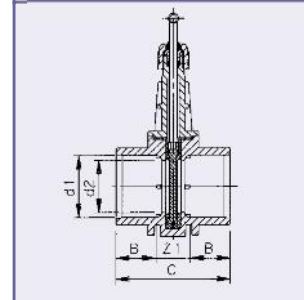

Ball valve for substrate

Kogelkraan voor substraat
 Kugelhahn für Nährboden Anlagen
 Vanne à boisseau pour substrat
 Vavula a sfera per cultura substrato
 Válvula de bola para substrato nutritivo

Art.code	d1	d2	d3	d4	Z1	Z2	B	C	D	DN	PN	Quantity
6.00.016	25	32	16	20	70	55	19	22	42	20	10	50
6.00.020	25	32	20	20	68	55	19	22	47	20	10	50
6.00.025	25	32	25	20	66	55	19	22	51	20	10	50
6.00.032	32	40	32	25	70	65	22	26	57	25	10	25

Slide valve

Schweifsluiter
 Absperrschieber
 Vanne à Guillotine
 Valvula Ghigliottina
 Válvula de guillotina

Art.code	d1	d2	d4	Z1	Z2	Z4	B	C	E	H	Quantity
6.80.050	50	42	7	29	139	76	31	91	52	40	25
6.80.063	63	54	9	38	164	98	38	114	65	51.5	12
6.80.075	75	64	9	39	187	112	44	127	73	57.5	8
6.80.090	90	76	9	45	218	134	51	147	91	71	6
6.80.110	110	92	9	54	250	158	61	176	108	81	4