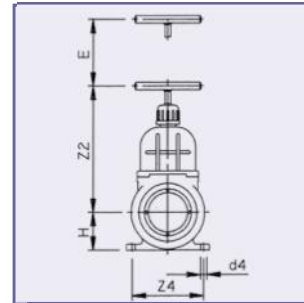

Ball valve for substrate

Kogelkraan voor substraat
 Kugelhahn für Nährboden Anlagen
 Vanne à boisseau pour substrat
 Vavula a sfera per cultura substrato
 Válvula de bola para substrato nutritivo

Art.code	d1	d2	d3	d4	Z1	Z2	B	C	D	DN	PN	Quantity
6.00.016	25	32	16	20	70	55	19	22	42	20	10	50
6.00.020	25	32	20	20	68	55	19	22	47	20	10	50
6.00.025	25	32	25	20	66	55	19	22	51	20	10	50
6.00.032	32	40	32	25	70	65	22	26	57	25	10	25

Slide valve

Schweifsluiter
 Absperrschieber
 Vanne à Guillotine
 Valvula Ghigliottina
 Válvula de guillotina

Art.code	d1	d2	d4	Z1	Z2	Z4	B	C	E	H	Quantity
6.80.050	50	42	7	29	139	76	31	91	52	40	25
6.80.063	63	54	9	38	164	98	38	114	65	51.5	12
6.80.075	75	64	9	39	187	112	44	127	73	57.5	8
6.80.090	90	76	9	45	218	134	51	147	91	71	6
6.80.110	110	92	9	54	250	158	61	176	108	81	4