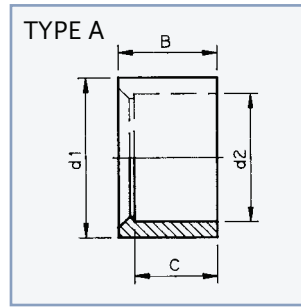

Reducing bush

Lijmring

Reduktion

Réduction courte

Bussole di riduzione

Casquillo reducción

PVC-u inch

Art.code	d1	d2	B	C	Type	PN	Quantity
3.06.020	1/2	3/8	16.5	14	A	16	100
3.06.026	3/4	1/2	19	16	A	16	100
3.06.033	1	1/2	22	16	B	16	100
3.06.034	1	3/4	22	19	A	16	100
3.06.042	1 1/4	3/4	26	19	B	16	100
3.06.043	1 1/4	1	26	22	A	16	100
3.06.051	1 1/2	3/4	31	19	B	16	50
3.06.052	1 1/2	1	31	22	B	16	50
3.06.053	1 1/2	1 1/4	31	26	A	16	50
3.06.064	2	1	38	22	B	16	50
3.06.065	2	1 1/4	38	26	B	16	50
3.06.066	2	1 1/2	38	31	A	16	50
3.06.076	2 1/2	1 1/4	44	26	B	16	25
3.06.077	2 1/2	1 1/2	44	31	B	16	25
3.06.078	2 1/2	2	44	38	A	16	25
3.06.090	3	1 1/2	51	31	B	16	20
3.06.091	3	2	51	38	B	16	20
3.06.092	3	2 1/2	51	44	A	16	20
3.06.111	4	2	61	38	B	16	25
3.06.113	4	3	61	51	A	16	25
3.06.161	6	4	91	63	B	16	8
3.06.200	8	6	116	91	A	10	3