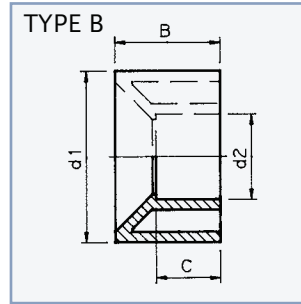

Reducing bush

Lijmring

Reduktion

Réduction courte

Bussole di riduzione

Casquillo reducción

PVC-u inch

Art.code	d1	d2	B	C	Type	PN	Quantity
3.06.020	1/2	3/8	16.5	14	A	16	100
3.06.026	3/4	1/2	19	16	A	16	100
3.06.033	1	1/2	22	16	B	16	100
3.06.034	1	3/4	22	19	A	16	100
3.06.042	1 1/4	3/4	26	19	B	16	100
3.06.043	1 1/4	1	26	22	A	16	100
3.06.051	1 1/2	3/4	31	19	B	16	50
3.06.052	1 1/2	1	31	22	B	16	50
3.06.053	1 1/2	1 1/4	31	26	A	16	50
3.06.064	2	1	38	22	B	16	50
3.06.065	2	1 1/4	38	26	B	16	50
3.06.066	2	1 1/2	38	31	A	16	50
3.06.076	2 1/2	1 1/4	44	26	B	16	25
3.06.077	2 1/2	1 1/2	44	31	B	16	25
3.06.078	2 1/2	2	44	38	A	16	25
3.06.090	3	1 1/2	51	31	B	16	20
3.06.091	3	2	51	38	B	16	20
3.06.092	3	2 1/2	51	44	A	16	20
3.06.111	4	2	61	38	B	16	25
3.06.113	4	3	61	51	A	16	25
3.06.161	6	4	91	63	B	16	8
3.06.200	8	6	116	91	A	10	3