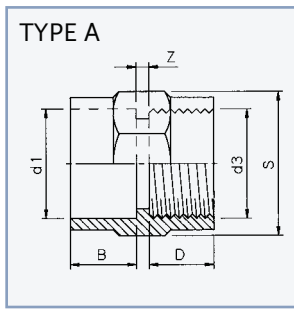

Adaptor socket

Draadsok

Schraubmuffe

Manchon taraudé

Manicotto

Manguito transición

Art.code	(inch) d1	d3	Z	B	D	S	Type	PN	Quantity
3.24.019	1/2	1/4" (F)	4	17	12	32	A	16	100
3.24.020	1/2	3/8" (F)	4	17	12	32	A	16	100
3.24.021	1/2	1/2" (F)	1	17	15	32	B	16	50
3.24.029	3/4	3/8" (F)	7	20	12	36	A	16	100
3.24.030	3/4	1/2" (F)	4	20	15	36	A	16	100
3.24.031	3/4	3/4" (F)	3	20	16	36	B	16	50
3.24.044	1	1/2" (F)	5	23	15	46	B	16	50
3.24.045	1	3/4" (F)	6	23	16	46	B	16	75
3.24.046	1	1" (F)	2	23	22	46	B	16	50
3.24.054	1 1/4	3/4" (F)	4	28	16	55	B	16	50
3.24.055	1 1/4	1" (F)	2	28	22	55	B	16	50
3.24.056	1 1/4	1 1/4" (F)	1	28	23	55	B	16	50
3.24.064	1 1/2	1" (F)	3	30	22	66	B	16	100
3.24.065	1 1/2	1 1/4" (F)	5	30	23	66	B	16	75
3.24.066	1 1/2	1 1/2" (F)	3	30	25	66	B	16	50
3.24.069	2	1 1/4" (F)	5	36	23	80	B	16	50
3.24.070	2	1 1/2" (F)	4	36	25	80	B	16	50
3.24.071	2	2" (F)	4	36	28	80	B	16	25
3.25.077	2 1/2	1 1/2" (F)	5	44	23	94	B	10	40
3.25.079	2 1/2	2" (F)	4	44	28	94	B	10	35
3.25.081	2 1/2	2 1/2" (F)	3	44	31	94	B	10	40