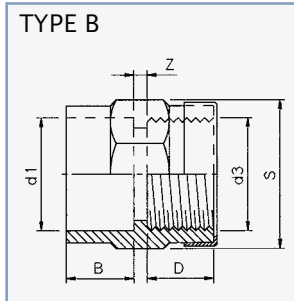

Adaptor socket

Draadsok

Schraubmuffe

Manchon taraudé

Manicotto

Manguito transición

Art.code	(inch) d1	d3	Z	B	D	S	Type	PN	Quantity
3.24.019	1/2	1/4" (F)	4	17	12	32	A	16	100
3.24.020	1/2	3/8" (F)	4	17	12	32	A	16	100
3.24.021	1/2	1/2" (F)	1	17	15	32	B	16	50
3.24.029	3/4	3/8" (F)	7	20	12	36	A	16	100
3.24.030	3/4	1/2" (F)	4	20	15	36	A	16	100
3.24.031	3/4	3/4" (F)	3	20	16	36	B	16	50
3.24.044	1	1/2" (F)	5	23	15	46	B	16	50
3.24.045	1	3/4" (F)	6	23	16	46	B	16	75
3.24.046	1	1" (F)	2	23	22	46	B	16	50
3.24.054	1 1/4	3/4" (F)	4	28	16	55	B	16	50
3.24.055	1 1/4	1" (F)	2	28	22	55	B	16	50
3.24.056	1 1/4	1 1/4" (F)	1	28	23	55	B	16	50
3.24.064	1 1/2	1" (F)	3	30	22	66	B	16	100
3.24.065	1 1/2	1 1/4" (F)	5	30	23	66	B	16	75
3.24.066	1 1/2	1 1/2" (F)	3	30	25	66	B	16	50
3.24.069	2	1 1/4" (F)	5	36	23	80	B	16	50
3.24.070	2	1 1/2" (F)	4	36	25	80	B	16	50
3.24.071	2	2" (F)	4	36	28	80	B	16	25
3.25.077	2 1/2	1 1/2" (F)	5	44	23	94	B	10	40
3.25.079	2 1/2	2" (F)	4	44	28	94	B	10	35
3.25.081	2 1/2	2 1/2" (F)	3	44	31	94	B	10	40