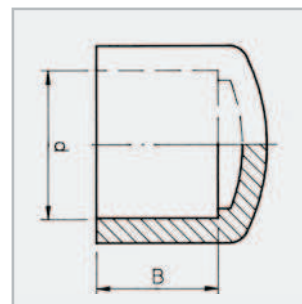

Adaptor Nipple

Draadeind
Gewindestück
Embout fileté
Manicotto nipplo
Manchon de transición

Art.code	d1	d2	d3	Z	B	C	D	S	PN	Quantity
7015202021	20		1/2" (M)	5	14	16	16	32	16	10
7015202511	25	32	3/4" (M)	11	22	19	21	36	16	10
7015202501	25	32	1" (M)	11	22	19	17	36	16	10
7015203211	32	40	1" (M)	14	26	22	23	46	16	10
7015203201	32	40	1 1/4" (M)	14	26	22	21	46	16	10
7015204011	40	50	1 1/4" (M)	16	31	27	23	55	16	10
7015204001	40	50	1 1/2" (M)	16	31	27	23	55	16	10
7015205021	50	63	1 1/2" (M)	18	38	32	23	65	16	5
7015205011	50	63	2" (M)	18	38	32	27	65	16	5
7015206321	63	75	2" (M)	19	44	38	27	80	16	1

Cap

Lijmkap
Klebekappe
Bouchon à coller
Calotta
Tapón

Art.code	d	B	PN	Quantity
7018102001	20	16	16	10
7018102501	25	19	16	10
7018103201	32	22	16	10
7018104001	40	26	16	10
7018105001	50	31	16	10
7018106301	63	38	16	5
7018107501	75	44	16	1
7018109001	90	51	16	1
7018111001	110	61	16	1