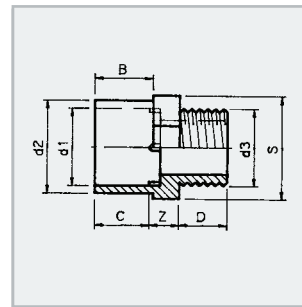

Adaptor Nipple

Draadeind
Gewindestück
Embout fileté
Manicotto nipplo
Manchon de transición

Art.code	d1	d2	d3	Z	B	C	D	S	PN	Quantity
7015202021	20		1/2" (M)	5	14	16	16	32	16	10
7015202511	25	32	3/4" (M)	11	22	19	21	36	16	10
7015202501	25	32	1" (M)	11	22	19	17	36	16	10
7015203211	32	40	1" (M)	14	26	22	23	46	16	10
7015203201	32	40	1 1/4" (M)	14	26	22	21	46	16	10
7015204011	40	50	1 1/4" (M)	16	31	27	23	55	16	10
7015204001	40	50	1 1/2" (M)	16	31	27	23	55	16	10
7015205021	50	63	1 1/2" (M)	18	38	32	23	65	16	5
7015205011	50	63	2" (M)	18	38	32	27	65	16	5
7015206321	63	75	2" (M)	19	44	38	27	80	16	1

Cap

Lijmkap
Klebekappe
Bouchon à coller
Calotta
Tapón

Art.code	d	B	PN	Quantity
7018102001	20	16	16	10
7018102501	25	19	16	10
7018103201	32	22	16	10
7018104001	40	26	16	10
7018105001	50	31	16	10
7018106301	63	38	16	5
7018107501	75	44	16	1
7018109001	90	51	16	1
7018111001	110	61	16	1