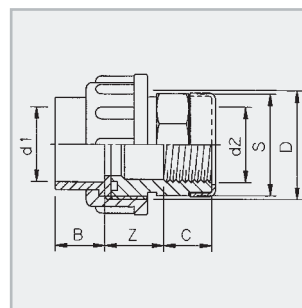

## Union

Koppeling  
Verschraubung  
Raccord union  
Bocchettone  
Enlace de unión

Art.code	d	Z	B	C	D	S	PN	Quantity
7020102001	20	14	16	16	1"	30	16	1
7020102501	25	14	19	19	1 1/4"	36	16	1
7020103201	32	14	22	22	1 1/2"	44	16	1
7020104001	40	16	26	26	2"	54	16	1
7020105001	50	18	31	31	2 1/4"	64	16	1
7020106301	63	22	38	38	2 3/4"	80	16	1

## Adaptor union

Overgangskoppeling  
Übergangsverschraubung  
Raccord union  
Bocchettone  
Enlace de union

Art.code	d1	d2	Z	B	C	D	S	PN	Quantity
7020602001	20	1/2" (F)	25	16	16	1"	30	16	1
7020602501	25	3/4" (F)	25	19	17	1 1/4"	36	16	1
7020603201	32	1" (F)	25	22	21	1 1/2"	44	16	1
7020604001	40	1 1/4" (F)	26	26	23	2"	54	16	1
7020605001	50	1 1/2" (F)	31	31	23	2 1/4"	64	16	1
7020606301	63	2" (F)	31	38	27	2 3/4"	80	16	1

## Flange adaptor

Kraagbus  
Bundbuchse  
Collet  
Collare  
Portabrida

Art.code	d1	DN	d2	d5	Z	B	C	PN	Quantity
7019607501	75	65	106	91	2,5	44	10	16	1
7019609001	90	80	125	108	4,5	51	11	16	1
7019611001	110	100	150	131	7	61	12	16	1