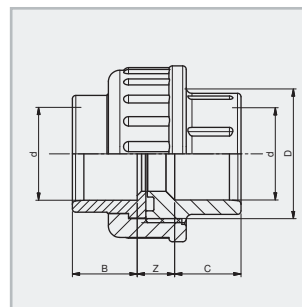

## Union

Koppeling  
Verschraubung  
Raccord union  
Bocchettone  
Enlace de unión

Art.code	d	Z	B	C	D	S	PN	Quantity
7020102001	20	14	16	16	1"	30	16	1
7020102501	25	14	19	19	1 1/4"	36	16	1
7020103201	32	14	22	22	1 1/2"	44	16	1
7020104001	40	16	26	26	2"	54	16	1
7020105001	50	18	31	31	2 1/4"	64	16	1
7020106301	63	22	38	38	2 3/4"	80	16	1

## Adaptor union

Overgangskoppeling  
Übergangsverschraubung  
Raccord union  
Bocchettone  
Enlace de union

Art.code	d1	d2	Z	B	C	D	S	PN	Quantity
7020602001	20	1/2" (F)	25	16	16	1"	30	16	1
7020602501	25	3/4" (F)	25	19	17	1 1/4"	36	16	1
7020603201	32	1" (F)	25	22	21	1 1/2"	44	16	1
7020604001	40	1 1/4" (F)	26	26	23	2"	54	16	1
7020605001	50	1 1/2" (F)	31	31	23	2 1/4"	64	16	1
7020606301	63	2" (F)	31	38	27	2 3/4"	80	16	1

## Flange adaptor

Kraagbus  
Bundbuchse  
Collet  
Collare  
Portabrida

Art.code	d1	DN	d2	d5	Z	B	C	PN	Quantity
7019607501	75	65	106	91	2,5	44	10	16	1
7019609001	90	80	125	108	4,5	51	11	16	1
7019611001	110	100	150	131	7	61	12	16	1