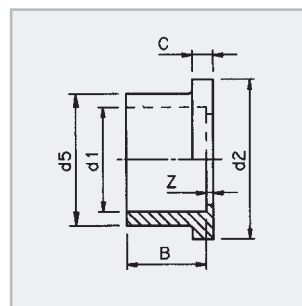

## Union

Koppeling  
Verschraubung  
Raccord union  
Bocchettone  
Enlace de unión

Art.code	d	Z	B	C	D	S	PN	Quantity
7020102001	20	14	16	16	1"	30	16	1
7020102501	25	14	19	19	1 1/4"	36	16	1
7020103201	32	14	22	22	1 1/2"	44	16	1
7020104001	40	16	26	26	2"	54	16	1
7020105001	50	18	31	31	2 1/4"	64	16	1
7020106301	63	22	38	38	2 3/4"	80	16	1

## Adaptor union

Overgangskoppeling  
Übergangsverschraubung  
Raccord union  
Bocchettone  
Enlace de union

Art.code	d1	d2	Z	B	C	D	S	PN	Quantity
7020602001	20	1/2" (F)	25	16	16	1"	30	16	1
7020602501	25	3/4" (F)	25	19	17	1 1/4"	36	16	1
7020603201	32	1" (F)	25	22	21	1 1/2"	44	16	1
7020604001	40	1 1/4" (F)	26	26	23	2"	54	16	1
7020605001	50	1 1/2" (F)	31	31	23	2 1/4"	64	16	1
7020606301	63	2" (F)	31	38	27	2 3/4"	80	16	1

## Flange adaptor

Kraagbus  
Bundbuchse  
Collet  
Collare  
Portabrida

Art.code	d1	DN	d2	d5	Z	B	C	PN	Quantity
7019607501	75	65	106	91	2,5	44	10	16	1
7019609001	90	80	125	108	4,5	51	11	16	1
7019611001	110	100	150	131	7	61	12	16	1