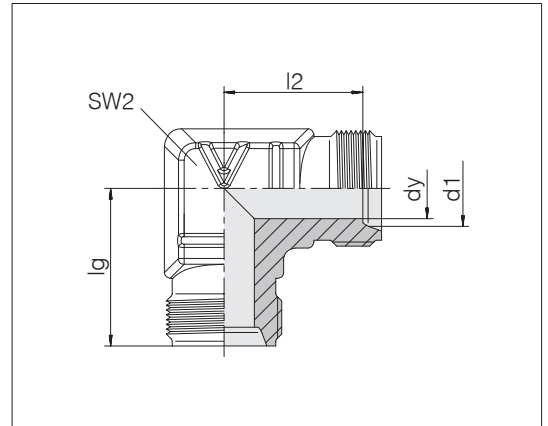

Winkelstutzen

Rohranschluss: VOSS Lok⁴⁰

Rohr-AD d1	dy	lg	l2	SW2	kg/100 ca.	Bestell-Nr.	Bezeichnung
6	4,5	20	17,4	12	2,4	7000960700	40-E-6-SST
8	6,5	21,5	18,8	14	3,3	7000960800	40-E-8-SST
10	8	23,5	20,5	17	5,7	7000960900	40-E-10-SST
12	9,5	27	23,9	19	8,9	7000961000	40-E-12-SST
14	11,5	30	26,8	22	13,3	7000961100	40-E-14-SST
15	12	30	26,7	22	12,8	7000961200	40-E-15-SST
16	13	30	26,5	22	11,8	7000961300	40-E-16-SST
18	15	32,3	28,7	27	19,2	7000961400	40-E-18-SST
20	16	33,7	30	30	26,2	7000961500	40-E-20-SST
22	18	33,7	29,7	30	23,2	7000961600	40-E-22-SST