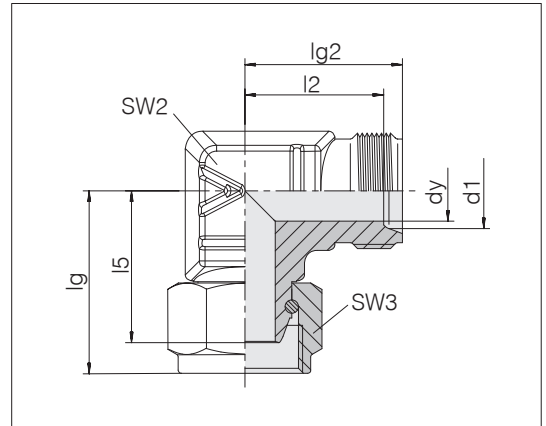

Einstellbare Winkelstutzen

Richtungseinstellbarer Dichtkegel-Anschluss

Rohranschluss: VOSS Lok⁴⁰

Rohr-AD d1	dy	lg	lg2	l2	l5	SW2	SW3	kg/100 ca.	Bestell-Nr.	Bezeichnung
6	4,5	25,8	20,8	18,2	20,6	12	14	3,8	7005172700	40-SWE-6-SST
8	6,5	26,7	21,8	19,1	21,6	14	16	5,6	7005172800	40-SWE-8-SST
10	8	29,1	23,8	20,8	23,8	17	19	7,2	7005172900	40-SWE-10-SST
12	9,5	33,4	27,3	24,2	27,7	19	22	10,6	7005173000	40-SWE-12-SST
14	11,5	36,3	30,3	27,1	30,7	22	25	17,7	7005173100	40-SWE-14-SST
15	12	36,3	30,3	27	30,8	22	25	14,8	7005173200	40-SWE-15-SST
16	13	36,1	30,3	26,8	30,8	22	25	13,9	7005173300	40-SWE-16-SST
18	15	39	32,6	29	33,3	27	30	26,4	7005173400	40-SWE-18-SST
20	16	40,3	34	30,3	34,7	30	32	30,0	7005173500	40-SWE-20-SST
22	18	40	34	30	34,7	30	32	27,4	7005173600	40-SWE-22-SST