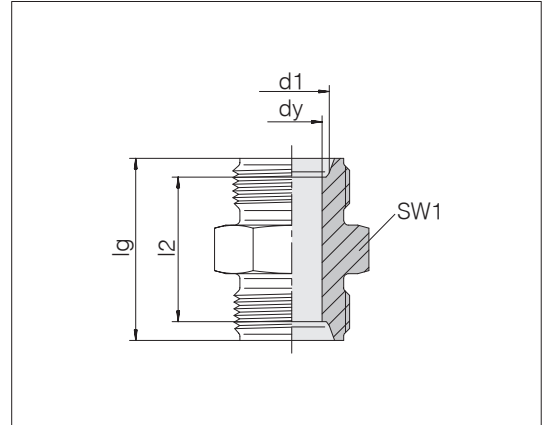

Gerade Stutzen

Rohranschluss: VOSS Lok⁴⁰

Rohr-AD d1	dy	lg	l2	SW1	kg/100 ca.	Bestell-Nr.	Bezeichnung
6	4,5	25	19,8	12	1,4	7000935900	40-S-6-SST
8	6,5	26	20,6	14	1,7	7000936000	40-S-8-SST
10	8	26	20	17	2,7	7000936100	40-S-10-SST
12	10	28	21,8	22	4,5	7000936200	40-S-12-SST
14	11,5	28	21,6	24	6,0	7000936300	40-S-14-SST
15	12	28	21,4	24	5,7	7000936400	40-S-15-SST
16	13	28	21	24	5,1	7000936500	40-S-16-SST
18	15	30	22,8	27	7,3	7000936600	40-S-18-SST
20	16	30	22,6	30	9,6	7000936700	40-S-20-SST
22	18	30	22	30	8,2	7000936800	40-S-22-SST